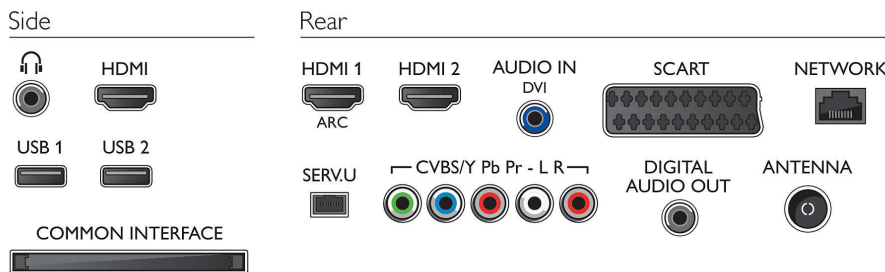

Napájení

- Napájení ze sítě: 220–240 V stř., 50/60 Hz
- Okolní teplota: 5 °C až 35 °C
- Spotřeba energie v pohotovostním režimu: $0,3\text{ W}$
- Značka energetické třídy: A+
- Spotřeba dle energetického štítku EU: 48 W
- Funkce úspory energie: Automatický vypínač, Režim Eco, Vypnutí obrazu (u rádia)
- Spotřeba elektrické energie v režimu Vypnuto: $0,3$
- Průměrná roční spotřeba: 70 kWh

Příslušenství

- Dodávané příslušenství: Napájecí kabel, Dálkový ovladač, 2x baterie AAA, Stručný návod k rychlému použití, Brožura s právními a bezpečnostními informacemi, Záruční list, Stojan na nábytek

Rozměry

- Šířka přístroje: 977 mm
- Výška přístroje: 589 mm
- Hloubka přístroje: 42,9 mm
- Hmotnost výrobku: 12,8 kg
- Šířka přístroje (s podstavcem): 977 mm
- Výška přístroje (s podstavcem): 629 mm
- Hloubka přístroje (s podstavcem): 240 mm
- Hmotnost výrobku (+ podstavec): 16 kg
- Šířka balení: 1060 mm
- Výška balení: 680 mm
- Hloubka balení: 133 mm
- Kompatibilní držák na stěnu: 400 x 400 mm
- Hmotnost včetně balení: 18,1 kg

Datum vydání 2024-04-18

Verze: 7.4.5

EAN: 87 12581 66941 6

© 2024 Koninklijke Philips N.V.
Všechna práva vyhrazena.

Údaje mohou být změněny bez předchozího varování.
Ochranné známky jsou majetkem Koninklijke Philips N.V. nebo jejich příslušných vlastníků.

www.philips.com

* Aplikace MyRemote a související funkce jsou různé u jednotlivých modelů a v jednotlivých zemích, stejně jako se liší podle modelu chytrého zařízení a operačního systému. Podrobnosti naleznete na adrese www.philips.com/TV.

* Kompatibilita závisí na certifikaci pro funkci Wi-Fi Miracast Android 4.2 nebo novější. Podrobnosti naleznete v dokumentaci zařízení.

* Elektronický programový průvodce (EPG) a skutečné možnosti jeho zobrazení (až na 8 dní) závisí na jednotlivých zemích a poskytovatelích služeb.

* Spotřeba energie v kWh za rok je počítána ze spotřeby elektrické energie televizoru při provozu 4 hodin za den po dobu 365 dní. Reálná spotřeba energie závisí na tom, jak mnoho bude televizor využíván.

* Televizor podporuje příjem DVB vysílání „Free to air“. Někteří operátoři DVB nemusí být podporováni. Aktuální seznam naleznete v části Nejčastější dotazy na webových stránkách podpory společnosti Philips. Někteří operátoři vyžadují podmíněný přístup a předplatné. Další informace získáte od operátora.

* Televizní kamera Philips (PTA317) se prodává samostatně.

* Aplikace pro televizory Smart naleznete na adrese www.philips.com/TV, kde jsou uvedeny nabídky služeb pro vaši zemi.

* Nahrávání USB lze použít pouze pro digitální kanály. Nahrávání může být omezeno ochranou vysílání proti kopírování (CI+). Mohou rovněž platit omezení podle jednotlivých zemí a kanálů.