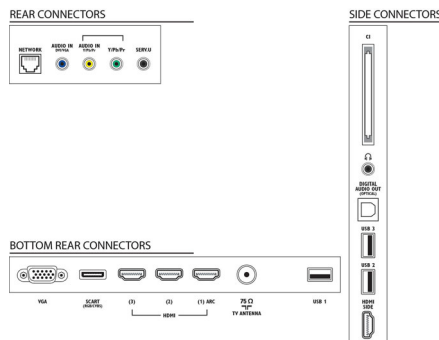

Napájení

- Napájení ze sítě: 220–240 V stř., 50/60 Hz
- Okolní teplota: 5 °C až 40 °C
- Spotřeba energie v pohotovostním režimu: $0,15\text{ W}$
- Značka energetické třídy: A+
- Spotřeba dle energetického štítku EU: 45 W
- Funkce úspory energie: Automatický vypínač, Režim Eco, Světelný senzor, Vypnutí obrazu (u rádia)
- Průměrná roční spotřeba: 62 kWh

Příslušenství

- Dodávané příslušenství: Napájecí kabel, Dálkový ovladač, 2x baterie AAA, Otočný stojan na nábytek, Stručný návod k rychlému použití, Brožura s právními a bezpečnostními informacemi, Napájecí adaptér DC, Adaptér pro komponentní kabel, Stručný průvodce Smart TV, Záruční list
- Volitelné příslušenství: Bezdrátový USB adaptér (PTA01)

Rozměry

- Šířka přístroje: 853,9 mm
- Výška přístroje: 519,1 mm
- Hloubka přístroje: 43,0 mm
- Hmotnost výrobku: 10,1 kg
- Šířka přístroje (s podstavcem): 853,9 mm
- Výška přístroje (s podstavcem): 558,9 mm
- Hloubka přístroje (s podstavcem): 240,0 mm
- Hmotnost výrobku (+ podstavce): 13,59 kg
- Šířka balení: 1080,0 mm
- Výška balení: 633,0 mm
- Hloubka balení: 160,0 mm
- Kompatibilní držák na stěnu: 200 x 200 mm
- Hmotnost včetně balení: 16,6 kg

Datum vydání 2024-04-18

Verze: 11.1.7

EAN: 87 12581 63192 5

© 2024 Koninklijke Philips N.V.
Všechna práva vyhrazena.

Údaje mohou být změněny bez předchozího varování.
Ochranné známky jsou majetkem Koninklijke Philips N.V. nebo jejich příslušných vlastníků.

www.philips.com

* Net TV: Pro kompletní nabídku služeb ve vaší zemi navštivte webové stránky www.philips.com/smarttv.

* Nahrávání na zařízení USB funguje pouze u digitálních kanálů s podporou elektronického programového průvodcem (IP-EPG), funkce může být omezena na určité země a kanály. Nahrávání může být omezeno ochranou proti kopírování vysílaného obsahu (CI+). Je nutné připojení k internetu.

* Splňuje požadavky označení DivX Certified®, umožňuje přehrávání videa DivX® až do rozlišení HD 1080p, včetně prémiového obsahu.

* Televizor podporuje příjem DVB vysílání „Free to air“. Někteří operátoři DVB nemusí být podporováni. Aktuální seznam naleznete v části Nejčastější dotazy na webových stránkách podpory společnosti Philips. Někteří operátoři vyžadují podmíněný přístup a předplatné. Další informace získáte od operátora.

* Spotřeba energie v kWh za rok je počítána ze spotřeby elektrické energie televizoru při provozu 4 hodin za den po dobu 365 dní. Reálná spotřeba energie závisí na tom, jak mnoho bude televizor využíván.

* 8denní EPG, služba není dostupná ve všech zemích