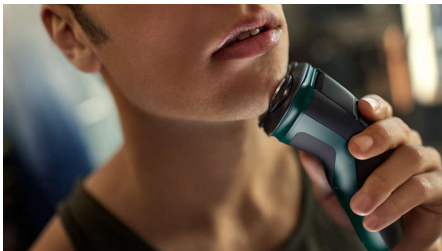

## PowerCut להבי

להבים בעלי השחזה עצמית חותכים באופן עקבי כל שיער מעל 27 רמת העור לקבלת גימור חלק ואחיד בכל פעם. הלהבים בעלי השחחה העצמית שלנו נשארים כמו חדשים במשך שנתיים.

## 4 כיוונים Flex ראשי

ראשים צפים מתכווננים לארבעה כיוונים כדי לשמור על מגע אחיד עם העור ולהגן עליו מפני חתכים ושריטות.