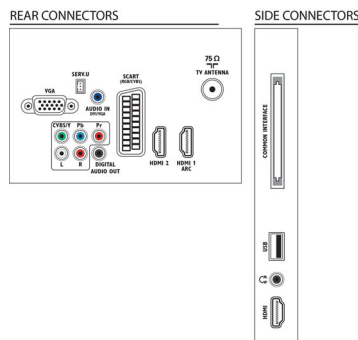

Spotřeba

- Napájení ze sítě: 220-240 V; 50 Hz
- Okolní teplota: 5 °C až 35 °C
- Spotřeba energie v pohotovostním režimu: $0,3\text{ W}$
- Značka energetické třídy: B
- Spotřeba dle energetického štítku EU: 87 W
- Funkce úspory energie: Režim Eco, Vypnutí obrazu (u rádia)
- Průměrná roční spotřeba: 126 kWh

Příslušenství

- Dodávané příslušenství: Napájecí kabel, Dálkový ovladač, 2x baterie AAA, Stojan na nábytek, Stručný návod k rychlému použití, Brožura s právními a bezpečnostními informacemi, Zaruční list

Rozměry

- Šířka přístroje: 1 008 mm
- Výška přístroje: 601,4 mm
- Hloubka přístroje: 81,4 mm
- Hmotnost výrobku: 12,52 kg
- Šířka přístroje (s podstavcem): 1008 mm
- Výška přístroje (s podstavcem): 650,7 mm
- Hloubka přístroje (s podstavcem): 220 mm
- Hmotnost výrobku (+ podstavec): 16,1 kg
- Šířka balení: 1220 mm
- Výška balení: 710 mm
- Hloubka balení: 160 mm
- Hmotnost včetně balení: 19,2 kg
- Kompatibilní držák na stěnu: nastavitelný 400 x 200 mm

Datum vydání 2023-09-03

Verze: 6.6.6

EAN: 87 12581 63333 2

© 2023 Koninklijke Philips N.V.
Všechna práva vyhrazena.

Údaje mohou být změněny bez předchozího varování.
Ochranné známky jsou majetkem Koninklijke Philips N.V. nebo jejich příslušných vlastníků.

www.philips.com

* Televizor podporuje příjem DVB vysílání 'Free to air'. Někteří operátoři DVB nemusí být podporováni. Aktuální seznam naleznete v části Nejčastější dotazy na webových stránkách podpory společnosti Philips. Někteří operátoři vyžadují podmíněný přístup a předplatně. Další informace získáte od operátora.
* Spotřeba energie v kWh za rok je počítána ze spotřeby elektrické energie televizoru při provozu 4 hodin za den po dobu 365 dní. Reálná spotřeba energie závisí na tom, jak mnoho bude televizor využíván.
* Zařízení je vhodné pro příjem maďarského pozemního vysílání digitální televize s otevřeným přístupem