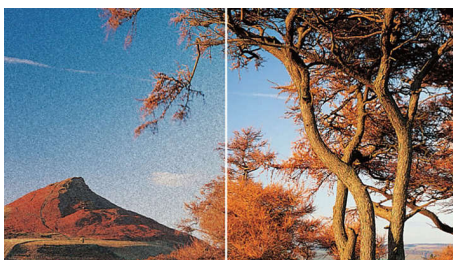

Přednosti

Displej LCD Full HD 1920 x 1080p

Tento displej má rozlišení, které se označuje jako Full HD. Nejmodernější technologie obrazovek LCD představuje plně velké širokoúhlé rozlišení 1080 progresivních řádků s 1920 pixely na každém řádku. Přináší tak nejlepší možnou kvalitu obrazu pro vstupní signál HD až s 1080 řádky. Poskytuje zářivý obraz Progressive Scan bez blikání s optimálním jasnem a nádhernými barvami. Tento jasný a ostrý obraz vám poskytne ještě větší zážitek ze sledování.

Integrovaný digitální tuner DVB-T

Integrovaný digitální tuner DVB-T umožňuje příjem digitálního pozemního vysílání, aniž by byl třeba přídavný set top box. Vychutnejte si kvalitní televizi bez rušení.

HD Ready

Vychutnejte si výjimečnou kvalitu obrazu s vysokým rozlišením a plně se připravte na zdroje vysokého rozlišení jako set top box HDTV nebo disk Blu-Ray. HD ready je ochranná známka zařízení, které nabízí vyšší kvalitu obrazu než technologie progressive scan. Zařízení vyhovuje přísným normám asociace EICTA a nabízí obrazovku, která zobrazuje signál s vysokým rozlišením. Umožňuje univerzální analogové připojení YPbPr i nekomprimované digitální připojení DVI nebo HDMI, s podporou HDCP. Zobrazuje signál s rozlišením 720p a 1080i při frekvenci 50 Hz a 60 Hz.