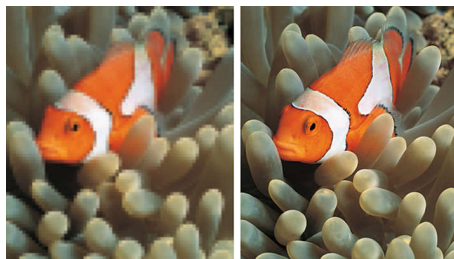

Pixel Plus 2 HD

Pixel Plus 2 HD nabízí jedinečnou kombinaci dokonalé ostroty, přirozených detailů, zdokonalenou hloubku, živé barvy, plynulý a přirozený pohyb ze standardních televizních signálů, signálů s vysokým rozlišením a multimediálních zdrojů. Každý pixel přijímaného obrazu je vylepšen, aby odpovídal okolním pixelům, díky čemuž je obraz přirozenější. Nežádoucí faktory v komprimovaném multimediálním obsahu jsou detekovány a sníženy, což zajišťuje čistý a ostrý obraz. Digitální redukce šumu zajišťuje, že obraz je dokonale hladký a zároveň ostrý jako břitva.

Reakční doba 5 ms

Reakční doba měří rychlost reakce signálu v milisekundách. Rychlejší reakční doba je lepší, protože eliminuje viditelné vizuální anomálie, které mohou zhoršit výsledky zobrazení rychlých obrázků nebo objektů. V tomto případě nabízí LCD panel reakční dobu 5 ms, takže můžete v televizoru LCD sledovat čisté rychlé efekty.

Digital Natural Motion

Společnost Philips vyvinula systém Digital Natural Motion, který eliminuje trhavý pohyb v obraze. Systém Digital Natural Motion předvídá pohyb objektů a upravuje trhané pohyby ve vysílání i v nahrávaném filmovém materiálu (například na disku DVD). Výsledný hladký, dokonale ostrý obraz přenáší zážitek ze sledování na vyšší úroveň.

barvy a kontrast

Živý a přirozený obraz díky nejpokročilejšímu zpracování barev. 10-bitová technologie zpracování RGB optimalizuje tři barevné kanály (RGB) a výsledkem je 28,9 miliard barev. Vytváří živé barvy a zároveň zachovává výbornou ostrost, vynikající úroveň černé,

přesné ohraničení stínů a barev a poskytuje jasný, realistický obraz s vysokým kontrastem a živými barvami.

Subwoofer Incredible Surround

Technologie Incredible Surround je technologie zpracování zvuku vyvinutá společností Philips, která významně rozšiřuje zvukové pole a zlepšuje prostorový vjem. Důmyslným využitím elektronického posunu fází směšuje zvuky levého a pravého kanálu způsobem, který zajišťuje zvětšení virtuální vzdálenosti mezi příslušnými dvěma reproduktory. Toto rozšíření zvyšuje stereofonní efekt a vytváří přirozenější reprodukci zvuku. Technologie Incredible Surround s integrovaným subwooferem poskytuje dokonalý prostorový zvuk s větší hloubkou basů a šířkou zvuku za použití integrovaného subwooferu.

BBE

Zvuk s vysokým rozlišením BBE představuje technologii vylepšení zvuku (licence společnosti BBE Sound), která vám umožní vychutnat si opravdu přirozenou hudbu, srozumitelné mluvené slovo, bohaté a čisté vokály.

Otočný stojan

Tento televizor je dodáván s otočným stojanem, který umožňuje sledování televizoru ve vaší oblíbené poloze, takže si můžete vychutnat výbornou zábavu na kterémkoli místě v pokoji.

4 vstupy HDMI