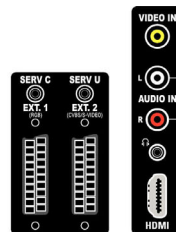

Možnosti připojení

- Počet konektorů Scart: 2
- Konektor Ext 1 Scart: Audio levý/pravý kanál, Vstup/výstup kompozitního videa CVBS, RGB
- Konektor Ext 2 Scart: Audio levý/pravý kanál, Vstup/výstup kompozitního videa CVBS, Vstup S-video
- Další připojení: Výstup pro sluchátka, Běžné rozhraní
- Konektor Ext 3: Rozhraní HDMI v1.3, Vstup kompozitního videa CVBS, Vstup audio L/P
- Konektor Ext 4: YPbPr, Vstup S-video, Vstup audio L/P
- Konektor Ext 5: Rozhraní HDMI v1.3
- Konektor Ext 6: Rozhraní HDMI v1.3
- Konektor Ext 7: Rozhraní HDMI v1.3

Napájení

- Napájení ze sítě: 220 - 240 V, 50/60 Hz
- Okolní teplota: 5 °C až 40 °C
- Spotřeba elektrické energie: 170 W
- Spotřeba energie v pohotovostním režimu: ≤ 1 W

Příslušenství

- Dodávané příslušenství: Stojan na nábytek, Napájecí kabel, Stručný návod k rychlému použití, Uživatelská příručka, Registrační karta, Záruční list, Dálkový ovladač, Baterie pro dálkový ovladač

Rozměry

- Šířka přístroje: 1029 mm
- Výška přístroje: 662 mm
- Hloubka přístroje: 136 mm
- Hmotnost výrobku (s podstavcem): 25,5 kg
- Šířka přístroje (s podstavcem): 1029 mm
- Výška přístroje (s podstavcem): 725 mm
- Hloubka přístroje (s podstavcem): 279 mm
- Hmotnost výrobku (+ podstavec): 30 kg
- Šířka balení: 1129 mm
- Výška balení: 756 mm
- Hloubka balení: 314 mm
- Hmotnost včetně balení: 37,5 kg
- Kompatibilní s montáží na stěnu: 600 x 400 mm

Datum vydání 2024-04-18

Verze: 4.0.3

EAN: 87 12581 37371 9

© 2024 Koninklijke Philips N.V.
Všechna práva vyhrazena.

Údaje mohou být změněny bez předchozího varování.
Ochranné známky jsou majetkem Koninklijke Philips N.V. nebo jejich příslušných vlastníků.

www.philips.com