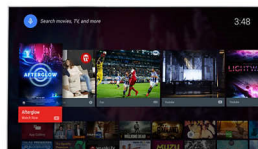

Quad Core + Android

O processador Quad Core da Philips une-se ao poder do Android para proporcionar uma experiência de jogo emocionante. E com o sistema Android no seu televisor, poderá navegar, iniciar aplicações e reproduzir vídeos

de uma forma extremamente rápida, intuitiva e divertida.