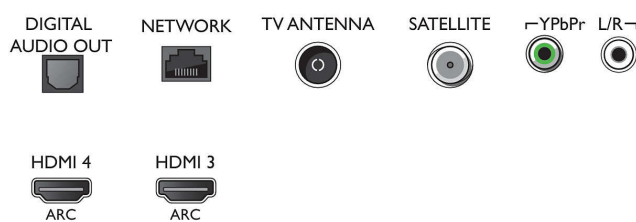

Especificações

Ambilight

- Funcionalidades Ambilight: Ambilight+Hue incorporado, Ambilight música, Modo de jogo, Adaptável à cor da parede, Modo Lounge light
- Versão da Ambilight: em 2 lados

2 colunas frequências médias e altas 10 W, subwoofer 30 W

- Rácio de visualização: 16:9
- Tamanho do ecrã na diagonal (pol.): 43 polegada
- Tamanho do ecrã na diagonal (métrico): 108 cm
- Visor: LED 4K Ultra HD

- Resolução do painel: 3840x2160
- Brilho: 350 cd/m²
- Melhoria de imagem: Micro Dimming Pro, Ultra Resolution, Natural Motion, Pixel Plus Ultra HD, 900 ppi
- Relação máxima da luminância: 65 %
- Tamanho do ecrã na diagonal (pol.): 43 polegadas

Resolução suportada do ecrã

- Entradas para computador em HDMI1/2: até 4K UHD 3840 x 2160 a 60 Hz
- Entradas para computador em HDMI3/4: até 4K

UHD 3840 x 2160 a 30Hz, até FHD 1920 x 1080 a 60 Hz

- Entradas de vídeo em HDMI1/2: até 4K UHD 3840 x 2160 a 60 Hz
- Entradas de vídeo em HDMI3/4: até FHD 1920 x 1080 a 60 Hz, até 4K UHD 3840 x 2160 a 30Hz

Sintonizador/recepção/transmissão

- Televisão Digital: DVB-T/T2/T2-HD/C/S/S2
- Reprodução de vídeo: NTSC, PAL, SECAM
- Suporte de MPEG: MPEG2, MPEG4
- Guia de programação*: Guia de programação

Connections

Side

Bottom