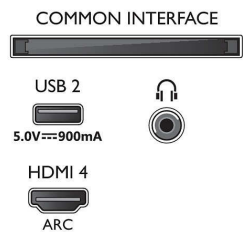

Android TV LED 4K UHD

Ambilight TV em 3 lados Principais formatos HDR suportados, Motor de imagem P5 – 120 Hz, Televisor Android de 164 cm (65")

Especificações

Ambilight

- Funcionalidades Ambilight: Ambilight+Hue incorporado, Ambilight música, Modo de jogo, Adaptável à cor da parede, Modo Lounge light, AmbiWakeup, AmbiSleep, Altifalantes sem fios em casa Philips, Ambilight Aurora, Animação de arranque do Ambilight
- Versão da Ambilight: em 3 lados

2 colunas frequências médias e altas 10

W, subwoofer 30 W

- Tamanho do ecrã na diagonal (métrico): 164 cm
- Visor: LED 4K Ultra HD
- Resolução do painel: 3840 x 2160
- Taxa de atualização nativa: 120 Hz
- Motor de imagem: P5 Perfect Picture Engine
- Melhoramento de imagem: Dolby Vision, HDR10+, Micro Dimming Pro, Modo de cineasta, Natural Motion, Vasta gama cromática 90% DCI/P3, Pronto para CaIMAN
- Tamanho do ecrã na diagonal (pol.): 65 polegadas

65PUS8807/12

Resolução de entrada do ecrã

- Resolução – Taxa de atualização: 576p – 50 Hz, 640 x 480 – 60 Hz, 720p – 50 Hz, 60 Hz, 2560 x 1440 - 60 Hz, 120 Hz, 1920 x 1080p - 24 Hz, 25 Hz, 30 Hz, 50 Hz, 3840 x 2160p - 24 Hz, 25 Hz, 30 Hz, 50 Hz, 60 Hz, 100 Hz, 120 Hz.

Sintonizador/recepção/transmissão

- Televisão Digital: DVB-T/T2/T2-HD/C/S/S2
- Guia de programação*: Guia de programação eletrónico, 8 dias

Connections

Side