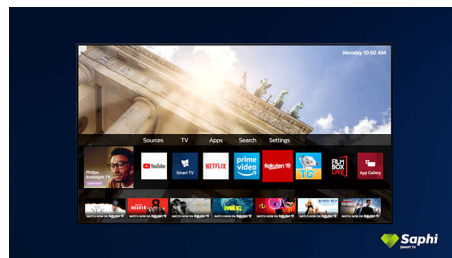

Dolby Vision e Dolby Atmos

Compatível com o som excelente e os formatos de vídeo Dolby, o que significa que os conteúdos HDR que vê têm uma aparência e som gloriosamente reais. Quer seja a série mais recente ou um conjunto de discos Blu-

Televisor Saphi Smart TV

O SAPHI é um sistema operativo rápido e intuitivo que permite uma utilização agradável da sua Philips Smart TV. Desfrute da ótima qualidade de imagem e do acesso com um

único botão a um menu de ícones organizado. Controle o seu televisor com facilidade e navegue rapidamente entre as aplicações populares da Philips Smart TV, incluindo YouTube, Netflix e muito mais.