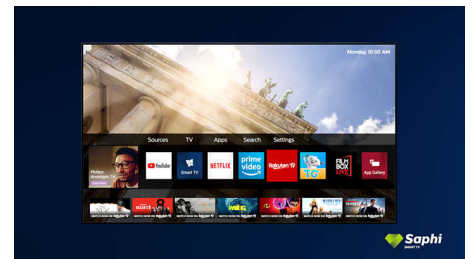

Coleção de televisores SAPHI

Coleção de televisores Philips. Netflix, Prime Video e muito mais.

Design e suporte resistente

Moldura fina preta e brilhante. Suporte resistente.