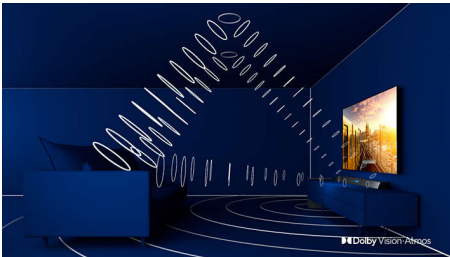

Smart TV LED 4K UHD

164 cm (65") Índice de desempenho da imagem 1000, HDR 10+, Pixel Precise Ultra HD

65PUS6504/12

Destques

Televisor LED 4K

Com quatro vezes a resolução do Full HD convencional, o Ultra HD ilumina o seu ecrã com mais de 8 milhões de píxeis e a nossa tecnologia exclusiva de aumento de resolução Ultra Resolution. Experimente imagens melhoradas independentemente do conteúdo original e desfrute de uma imagem mais nítida com maior profundidade, contraste, movimento natural e nitidez de detalhes.

Pixel Precise Ultra HD

A beleza do televisor 4K Ultra HD está no prazer dos detalhes. O motor Pixel Precise Ultra HD da Philips converte qualquer imagem de entrada em resolução UHD deslumbrante no seu ecrã. Desfrute de imagens em movimento suaves, mas nítidas e de um contraste excepcional. Descubra pretos mais profundos, brancos mais brancos, cores vivas e tons de pele naturais – em qualquer ocasião e de qualquer fonte.

Dolby Vision e Dolby Atmos

Compatível com o som excelente e os formatos de vídeo Dolby, o que significa que os conteúdos HDR que vê têm uma aparência e som gloriosamente reais. Quer seja a série mais recente ou um conjunto de discos Blu-

Ray, desfrutará de contraste, luminosidade e cores que refletem as intenções originais do realizador. Também ouvirá um som amplo com clareza, detalhe e profundidade.