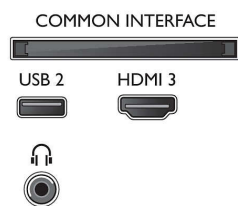

Moldura fina preta e brilhante. Suporte resistente.

Especificações

2 colunas frequências médias e altas 10 W, subwoofer 30 W

- Rácio de visualização: 16:9
- Tamanho do ecrã na diagonal (pol.): 65 polegada
- Tamanho do ecrã na diagonal (métrico): 164 cm
- Visor: LED 4K Ultra HD
- Resolução do painel: 3840x2160
- Melhoria de imagem: Micro Dimming, Ultra Resolution, 1000 ppi, HDR10, HLG (Hybrid Log Gamma), HDR10+, Dolby Vision
- Tamanho do ecrã na diagonal (pol.): 65 polegadas

Connections

Side

Rear

Bottom

Especificações

- Fácil de utilizar: Botão de menu inteligente completo, Manual do utilizador no ecrã
- Firmware atualizável: Assistente atual. automática firmware, Firmware atualizável através de USB, Atualização de firmware online
- Ajustes de Formato do Ecrã: Avançado - Deslocar, Básico - Preencher ecrã, Ajustar ao ecrã, Zoom, esticar, Panorâmico
- Aplicação Philips TV Remote*: Aplicações, Canais, Comando, Agora na TV, Guia de TV, Video On Demand