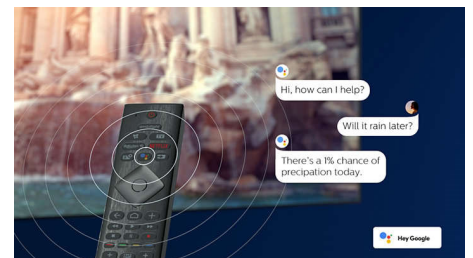

### Compatível com DTS Play-Fi

Com o DTS Play-Fi no seu televisor Philips, pode ligá-lo a colunas compatíveis em qualquer divisão. Tem colunas portáteis na cozinha? Ouça o filme enquanto faz um snack ou acompanhe os comentários desportivos enquanto prepara bebidas para todos.

### Controlo de voz com IA

Prima um botão no telecomando para falar com o Assistente Google. Controle o televisor ou dispositivos domésticos inteligentes compatíveis com o Assistente Google com a sua voz. Ou peça à Alexa para controlar o televisor através de dispositivos compatíveis com Alexa.