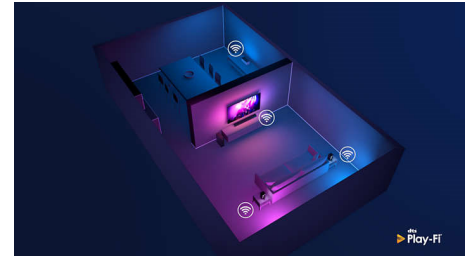

### Compatível com DTS Play-Fi

Com o DTS Play-Fi no seu televisor Philips, pode ligá-lo a colunas compatíveis em qualquer divisão. Tem colunas portáteis na cozinha? Ouça o filme enquanto faz um snack ou acompanhe os comentários desportivos enquanto prepara bebidas para todos.