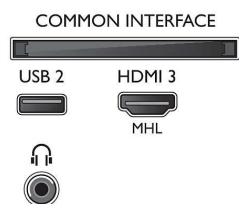

Especificações

Ambilight

- Versão da Ambilight: em 3 lados

2 colunas frequências médias e altas 10 W, subwoofer 30 W

- Rácio de visualização: 16:9
- Tamanho do ecrã na diagonal (pol.): 50 polegada
- Tamanho do ecrã na diagonal (métrico): 126 cm
- Visor: LED 4K Ultra HD
- Resolução do painel: 3840x2160
- Melhoramento de imagem: Micro Dimming, 1100 ppi, Pixel Precise Ultra HD, Ultra Resolution

Sintonizador/receção/transmissão

- Televisão Digital: DVB-T/T2/T2-HD/C/S/S2
- Reprodução de vídeo: NTSC, PAL, SECAM
- Suporte de MPEG: MPEG2, MPEG4

- Guia de programação*: Guia de programação eletrónico, 8 dias
- Indicação da força do sinal
- Teletexto: 1000 páginas de Hipertexto
- Suporte de HEVC

Connections

Side

Rear

Bottom

Especificações

- Facilidade de Instalação: Detecção automática de dispositivos Philips, Assistente de ligação de dispositivos, Assistente de instalação de rede, Assistente de definições
- Firmware atualizável: Assistente atual. automática firmware, Firmware atualizável através de USB, Atualização de firmware online
- Ajustes de Formato do Ecrã: Avançado - Deslocar, Básico - Preencher ecrã, Ajustar ao ecrã, Zoom, esticar
- Aplicação Philips TV Remote*: Aplicações, Canais, Comando, Agora na TV, Guia de TV, Video On Demand
- Outras ligações: Antena IEC75, Conector de satélite, Common Interface Plus (CI+), Saída de áudio digital (ótica), LAN Ethernet RJ-45, Entrada áudio L/R, Saída de auscultador
- HDCP 2.2: Sim, em todas as portas HDMI