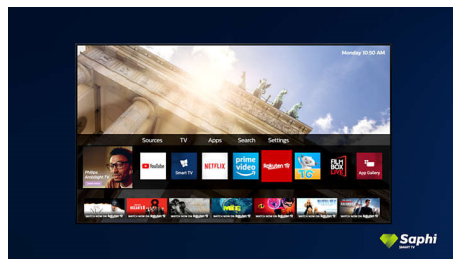

SAPHI

O SAPHI é um sistema operativo rápido e intuitivo que permite uma utilização agradável da sua Philips Smart TV. Desfrute da ótima

qualidade de imagem e do acesso com um único botão a um menu de ícones organizado. Controle o seu televisor com facilidade e navegue rapidamente entre as aplicações populares da Philips Smart TV, incluindo YouTube, Netflix e muito mais.