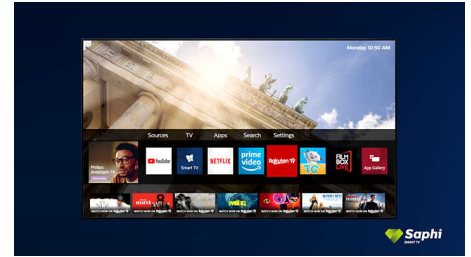

Televisor Saphi Smart TV

O SAPHI é um sistema operativo rápido e intuitivo que permite uma utilização agradável da sua Philips Smart TV. Desfrute da ótima qualidade de imagem e do acesso com um único botão a um menu de ícones organizado. Controle o seu televisor com facilidade e navegue rapidamente entre as aplicações populares da Philips Smart TV, incluindo YouTube, Netflix e muito mais.