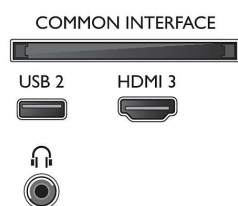

Televisor Ambilight de 178 cm (70") Índice de desempenho da imagem 1200, HDR 10+, Pixel Precise Ultra HD

Especificações

Ambilight

- Versão da Ambilight: em 3 lados

2 colunas frequências médias e altas 10 W, subwoofer 30 W

- Rácio de visualização: 16:9
- Tamanho do ecrã na diagonal (pol.): 70 polegada
- Tamanho do ecrã na diagonal (métrico): 178 cm
- Visor: LED 4K Ultra HD
- Resolução do painel: 3840x2160
- Melhoramento de imagem: Micro Dimming, Ultra Resolution, 1200 ppi, Dolby Vision, HDR10+

Resolução suportada do ecrã

- Entradas para computador em todos os HDMI: até 4K UHD 3840 x 2160 a 60 Hz
- Entradas de vídeo em todos os HDMI: até 4K UHD 3840 x 2160 a 60 Hz, Compatível com HDR, HDR10/HLG (Hybrid Log Gamma), HDR10+/Dolby Vision

Sintonizador/recepção/transmissão

- Televisão Digital: DVB-T/T2/T2-HD/C/S/S2
- Reprodução de vídeo: NTSC, PAL, SECAM
- Suporte de MPEG: MPEG2, MPEG4
- Guia de programação*: Guia de programação eletrónico, 8 dias

- Indicação da força do sinal
- Teletexto: 1000 páginas de Hipertexto
- Suporte de HEVC

Funcionalidades da Smart TV

- Interação com utilizador: SimplyShare, Com certificação Wi-Fi Miracast*
- Televisor interativo: HbbTV
- Programa: Pausa TV, Gravação USB*
- Aplicações da SmartTV*: Lojas de vídeo online, Navegador de Internet aberto, TV on Demand, YouTube
- Facilidade de Instalação: Deteção automática de dispositivos Philips, Assistente de instalação de

Connections

Side