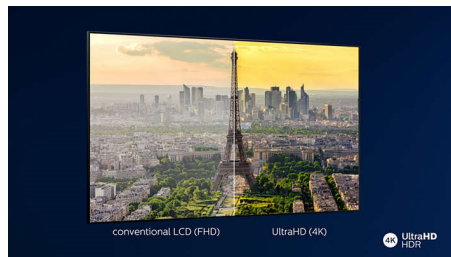

Compatível com HDR10+

O seu televisor Philips está equipado para tirar o máximo partido do formato de vídeo HDR10+. O contraste, as cores e os níveis de brilho são ajustados entre fotogramas. Quer veja uma série imperdível ou um novo êxito de bilheteira, as sombras vão ser mais profundas. As superfícies claras vão brilhar. As cores vão ser mais realistas.