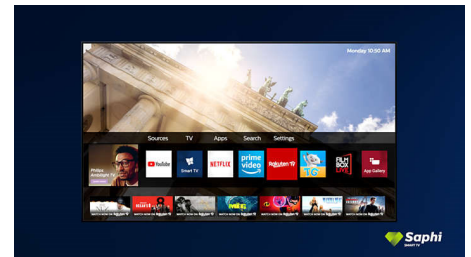

Coleção de televisores SAPHI

Coleção de televisores Philips. Netflix, Prime Video e muito mais.

Suporte resistente

Moldura fina minimalista. Suporte resistente.