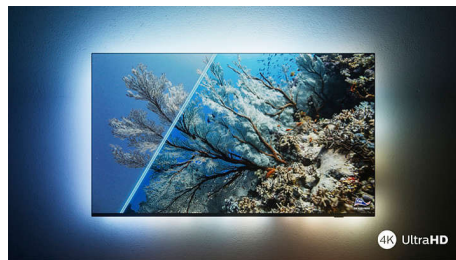

Изключително ясна картина

Без значение какво гледате, ще се насладите на картина с ярки и изключително ясни цветове. Освен това 4K (UHD) Ambilight телевизорът е съвместим с всички основни HDR формати, така че ще виждате повече детайли дори и в тъмни и ярки области, когато гледате HDR съдържание.