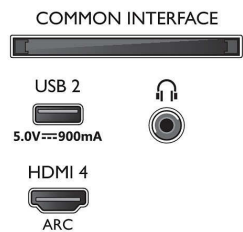

Android TV LED 4K UHD

Ambilight TV em 3 lados Principais formatos HDR suportados, P5 Perfect Picture Engine, Android TV de 146 cm (58")

Especificações

Ambilight

- Funcionalidades Ambilight: Ambilight+Hue incorporado, Ambilight música, Modo de jogo, Adaptável à cor da parede, Modo Lounge light, AmbiWakeup, AmbiSleep, Altifalantes sem fios em casa Philips, Ambilight Aurora, Animação de arranque do Ambilight
- Versão da Ambilight: em 3 lados

2 colunas frequências médias e altas 10

W, subwoofer 30 W

- Rácio de visualização: 16:9
- Tamanho do ecrã na diagonal (métrico): 146 cm
- Visor: LED 4K Ultra HD
- Resolução do painel: 3840 x 2160
- Taxa de atualização nativa: 60 Hz
- Motor de imagem: P5 Perfect Picture Engine
- Melhoramento de imagem: Dolby Vision, HDR10+, Modo de cineasta, Micro Dimming Pro, Natural Motion, Vasta gama cromática 90% DCI/P3
- Tamanho do ecrã na diagonal (pol.): 58 polegadas

58PUS8507/12

Resolução de entrada do ecrã

- Resolução – Taxa de atualização: 576p – 50 Hz, 640 x 480 – 60 Hz, 720p – 50 Hz, 60 Hz, 2560 x 1440 – 60 Hz, 1920 x 1080p – 24 Hz, 25 Hz, 30 Hz, 3840 x 2160p – 24 Hz, 25 Hz, 30 Hz, , 50 Hz, 60 Hz

Sintonizador/receção/transmissão

- Televisão Digital: DVB-T/T2/T2-HD/C/S/S2
- Guia de programação*: Guia de programação eletrónico, 8 dias
- Indicação da força do sinal

Connections

Side