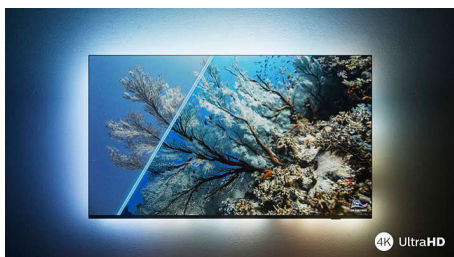

Imagem HDR vibrante

Quer desfrutar de uma imagem perfeita em cada cena? O seu televisor Philips 4K UHD TV é compatível com todos os principais formatos HDR, o que significa que obtém imagens brilhantes e nítidas. Verá todos os detalhes, mesmo em áreas mais luminosas e mais escuras.