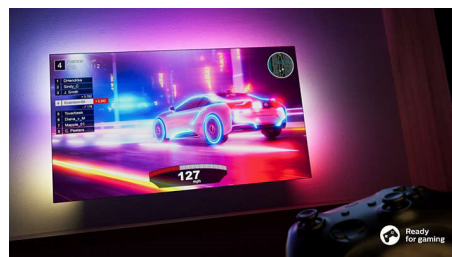

Pronto para jogar

O seu televisor Philips é excelente para gaming. Ao ligar a consola, o televisor entra automaticamente numa definição de ultra baixa latência, que garante uma jogabilidade com grande capacidade de resposta e gráficos incrivelmente fluidos. Suporta HDMI 2.1 e VRR e, com o modo de gaming do Ambilight, leva a emoção para a divisão.