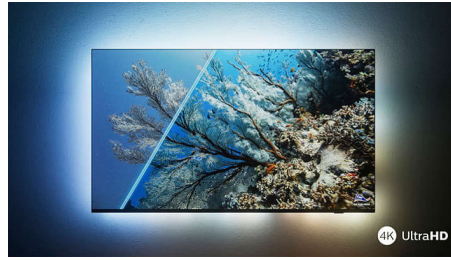

## Sylskarpt bilde

Uansett hva du ser på, får du et klart, sylskarpt bilde med levende farger. I tillegg er denne 4K UHD Ambilight-TV-en kompatibel med alle de store HDR-formatene, slik at du kan se flere detaljer, selv i mørke og lyse områder, når du strømmer HDR-innhold.