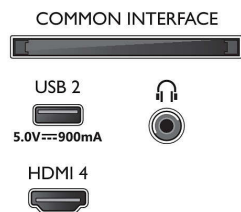

4K Ambilight-TV

164 cm (65") Ambilight-TV P5-picture engine – 120 Hz, De viktigste HDR-formater støttes, Google TV™

65PUS8808/12

Spesifikasjoner

Ambilight

- Ambilight-funksjoner: Tilpasser seg fargene på veggen, Lounge-modus, Spillmodus, Musikk med Ambilight, AmbiWakeup, AmbiSleep, Trådløse høyttalere til hjemmet fra Philips, Ambilight Bootup Animation
- Ambilight-versjon: På tre sider

Bilde/skjerm

- Diagonal skjermstørrelse (tommer): 65 tommer
- Diagonal skjermstørrelse (cm): 164 cm
- Skjerm: 4K Ultra HD LED
- Paneloppløsning: 3840 x 2160

- Opprinnelig oppdateringshastighet: 120 Hz
- Bildemotor: P5 Perfect Picture Engine
- Bildeforbedring: Micro Dimming Pro, Høy fargegamut 90 % DCI/P3, HDR10+, Dolby Vision, CalMAN Ready, Perfect Natural Motion, HLG (Hybrid Log Gamma)

Skjermoppløsning

- Oppløsningsoppdateringshastighet: 576p-50 Hz, 640x480-60 Hz, 720p-50 Hz, 60 Hz, 1920 x 1080p-24 Hz, 25 Hz, 30 Hz, 50 Hz, 60 Hz, 100 Hz, 120 Hz., 2560x1440-60 Hz, 120 Hz, 3840 x 2160p-24 Hz, 25 Hz, 30 Hz, 50 Hz, 60 Hz,

100 Hz, 120 Hz.

Tuner/mottak/overføring

- Digital-TV: DVB-T/T2/T2-HD/C/S/S2
- TV-programguide*: 8-dagers elektronisk programguide
- Signalstyrkeindikasjon
- Tekst-tv: 1000-siders hypertekst
- Støtter HEVC

Android-TV

- Operativsystem: Google TV™
- Forhåndsinstallerte apper: Filmer fra Google Play*

Connections

Side