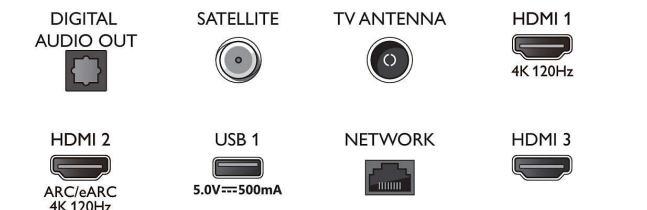

Android TV

- OS: Google TV™
- Applicazioni preinstallate: Google Play Movies*, Google Search, YouTube, Netflix, Apple TV,

Connections

Side

Bottom

TV Ambilight 4K

TV Ambilight da 139 cm (55") Processore P5 Perfect Picture, Supporta i principali formati HDR, Google TV™

Specifiche

55PUS8808/12

Amazon Prime Video, Disney+, YouTube Music, Fitness App, Ambilight Aurora

- Capacità memoria (Flash): da 16 GB*
- Cloud Gaming: Geforce Now

Funzioni Smart TV

- TV interattiva: HbbTV
- Telecomando: con sistema vocale
- Assistente vocale*: Google Assistant integrato, Telecomando con microfono., Compatibile con Alexa