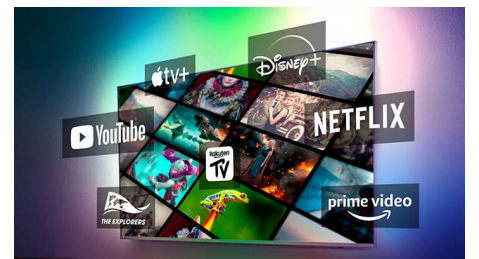

Google TV™

Che cosa vuoi guardare? Google TV riunisce film, programmi e molto altro, dalle tue app e abbonamenti e li organizza solo per te. Potrai ricevere suggerimenti in base alle tue preferenze e puoi anche utilizzare l'app Google TV sul telefono per modificare la tua watchlist quando sei in viaggio.

AMBILIGHT tv

Perfect Picture Engine

Dolby VISION-ATMOS

4K UltraHD

dts play-fi

AMD FreeSync Premium

Google TV

Ok Google