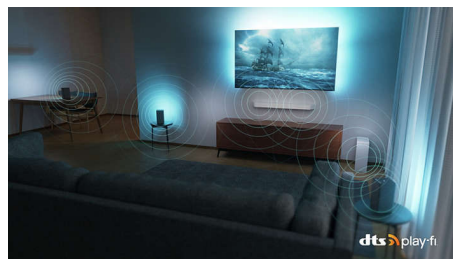

DTS Play-Fi

Goditi un audio chiaro e di qualità. Se vuoi di più, il sistema Home wireless Philips con DTS

55PUS8808/12

Play-Fi ti consente di collegare in pochi secondi soundbar e altoparlanti wireless compatibili in tutta la casa. È anche possibile creare un sistema audio surround Home Theater utilizzando il televisore come altoparlante centrale.

DTS Play-Fi

Audio TV eccellente. E aggiungere soundbar o altoparlanti è facilissimo