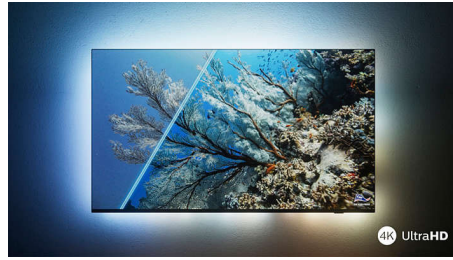

Immagini ultra nitide

Qualsiasi cosa tu stia guardando, potrai emozionarti grazie ad immagini luminose, ultra nitide e con colori ricchissimi. Inoltre, questo TV Ambilight 4K (UHD) è compatibile con tutti i principali formati HDR, per immagini più dettagliate quando guardi contenuti HDR, anche nelle aree chiare e scure.