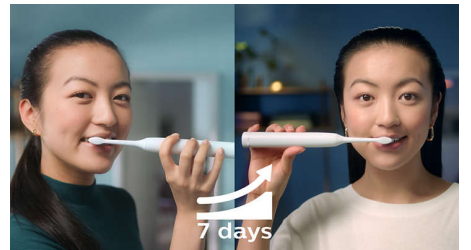

智能互动彩屏

内置智能互动彩屏可就您的刷牙力度、刷牙时间、电池寿命提供即时反馈，同时提醒您应更换刷头。无需安装应用程序，一键掌握关键信息，养成更好的刷牙习惯。

智能压力感应灯环

飞利浦 Sonicare 配备了先进的压力传感器，可以检测您刷牙时的力度。如果力度太大，牙刷尾部灯环闪烁橙红色灯环，提醒压力过大。

G3智臻护龈刷头

G3护龈刷头，凝胶全包裹，可以轻轻吸收施加到牙龈和牙齿上的多余压力，为您带来最佳的洁牙体验。刷毛顶端呈圆弧形，该弧形设计可以增加刷毛的接触面，保护牙龈并有效清洁牙龈和牙齿。

5种刷牙模式

飞利浦 Sonicare 钻石7系具有 5大模式，可满足您的一切刷牙需求。清洁模式可以提供出色的日常清洁。专业护龈模式具有2+1变频护龈科技，2分钟清洁内外齿面，1分钟清洁牙龈线；深层清洁模式给牙齿带来深度清洁。敏感模式可以轻轻呵护脆弱牙龈，同时清洁牙齿。亮白模式可以有效去除牙渍。

SmarTimer 两分钟智能计时器和 QuadPacer 30秒时段定时器

SmarTimer 2分钟智能计时器和 QuadPacer 30秒时段定时器可指导您对口腔中的所有部位刷到建议的时间，以确保全面清洁。

Easy-Start 刷牙动力增强装置

我们的 Easy-Start 刷牙动力增强装置程序能为您提供渐进选项，在您使用新牙刷的前 14 次会慢慢增加刷牙动力。

去除多达 99.9% 的牙菌斑

临床实践证明，与手动刷牙相比，采用先进的声波震动技术的 Sonicare 电动牙刷可去除多达 99.9% 的牙菌斑**。它可以清除牙齿和牙龈线上的牙菌斑，同时可以保护牙龈。

规格

功率

电压: 5 伏直流

技术规格