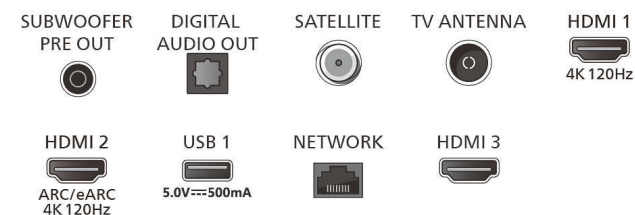

Specificaties

Ambilight

- Ambilight-functies: Past zich aan de muurkleur aan, Lounge-modus, Gamemodus, Ambilight Music, AmbiWakeup, AmbiSleep, werkt met draadloze Philips-luidsprekers voor thuisgebruik, Ambilight-animatie bij opstarten
- Ambilight-versie: Driezijdig

Beeld/scherm

- Schermdiagonaal (inch): 65 inch
- Schermdiagonaal (centimeters): 164 cm
- Display: 4K UHD MiniLED-TV

- Schermresolutie: 3840 x 2160
- Native vernieuwingsfrequentie (Native refresh rate): 120 Hz
- Beeldengine: P5 Perfect Picture Engine
- Beeldverbetering: Perfect Natural Motion, Micro Dimming Premium, HDR10+, Dolby Vision, HLG (Hybrid Log Gamma), Klaar voor CalMAN

Schermresolutie

- Resolution-Refresh rate (vernieuwingsfrequentie): 576p - 50 Hz, 640 x 480 - 60 Hz, 720p - 50 Hz, 60 Hz, 1920 x 1080p - 24 Hz, 25 Hz, 30 Hz, 50 Hz, 60

Hz,100 Hz, 120 Hz., 2560 x 1440-60 Hz,120 Hz, 3840 x 2160p - 24 Hz, 25 Hz, 30 Hz, 50 Hz, ,60 Hz,100 Hz, 120 Hz.

Tuner/ontvangst/transmissie

- Digitale TV: DVB-T/T2/T2-HD/C/S/S2
- Videoweergave: PAL, SECAM
- TV-programmagids*: Elektronische programmagids voor 8 dagen
- Signaalsterkte-indicator
- Teletekst: 1000 pagina's Hypertext
- HEVC-ondersteuning

Connections

Side

Bottom