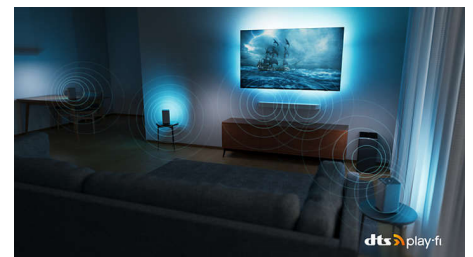

DTS Play-Fi

Met Philips Wireless Home System met DTS Play-Fi kun je in een paar seconden verbinding maken met compatibele soundbars en draadloze luidsprekers in je hele huis. Luister naar films in de keuken. Speel overal muziek af.