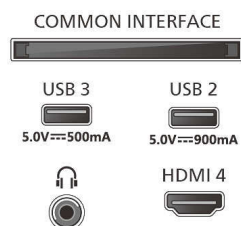

Specificaties

Ambilight

- Ambilight-functies: Past zich aan de muurkleur aan, Lounge-modus, Gamemodus, Ambilight Music, AmbiWakeup, AmbiSleep, werkt met draadloze Philips-luidsprekers voor thuisgebruik, Ambilight-animatie bij opstarten
- Ambilight-versie: Driezijdig

Beeld/scherm

- Schermdiagonaal (inch): 65 inch
- Schermdiagonaal (centimeters): 164 cm
- Display: 4K UHD MiniLED-TV

- Schermresolutie: 3840 x 2160
- Native vernieuwingsfrequentie (Native refresh rate): 120 Hz
- Beeldengine: P5 Perfect Picture Engine
- Beeldverbetering: Perfect Natural Motion, Micro Dimming Premium, HDR10+, Dolby Vision, HLG (Hybrid Log Gamma), Klaar voor CalMAN

Schermresolutie

- Resolution-Refresh rate (vernieuwingsfrequentie): 576p - 50 Hz, 640 x 480 - 60 Hz, 720p - 50 Hz, 60 Hz, 1920 x 1080p - 24 Hz, 25 Hz, 30 Hz, 50 Hz, 60

Hz,100 Hz, 120 Hz., 2560 x 1440-60 Hz,120 Hz, 3840 x 2160p - 24 Hz, 25 Hz, 30 Hz, 50 Hz, ,60 Hz,100 Hz, 120 Hz.

Tuner/ontvangst/transmissie

- Digitale TV: DVB-T/T2/T2-HD/C/S/S2
- Videoweergave: PAL, SECAM
- TV-programmagids*: Elektronische programmagids voor 8 dagen
- Signaalsterkte-indicator
- Teletekst: 1000 pagina's Hypertext
- HEVC-ondersteuning

Connections

Side