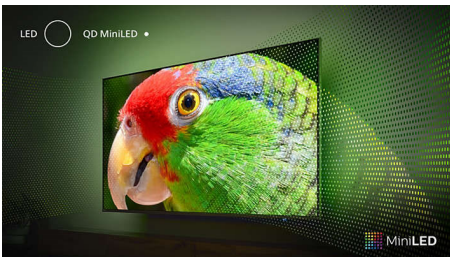

Mini-LED-technologie

Waar je ook naar kijkt, de mini-LED-technologie van The Xtra geeft je een indrukwekkend beeld met diep zwart, haarscherp contrast en levensechte kleuren. Bovendien werkt deze 4K UHD Ambilight TV met alle belangrijke HDR-formaten en bronnen, zodat je meer details ziet, zelfs in donkere en lichte gebieden.

MiniLED TV

MiniLED. Intelligente verlichtingszones (backlight). Ongelooflijk contrast.