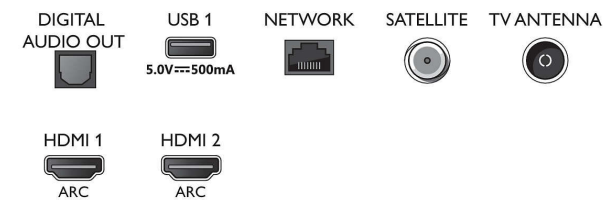

- Rácio de visualização: 16:9
- Tamanho do ecrã na diagonal (pol.): 75 polegada
- Tamanho do ecrã na diagonal (métrico): 189 cm
- Visor: LED 4K Ultra HD

- Resolução do painel: 3840x2160
- Motor de imagem: P5 Perfect Picture Engine
- Melhoria de imagem: Ultra Resolution, Dolby Vision, HDR10+, 1700 ppi, HLG (Hybrid Log Gamma)
- Tamanho do ecrã na diagonal (pol.): 75 polegadas

Connections

Side

Bottom

Smart TV LED 4K UHD

Televisor Ambilight de 189 cm (75") Principais formatos HDR suportados, P5 Perfect Picture Engine, Alexa integrada

75PUS7855/12

Especificações

- Teletexto: 1000 páginas de Hipertexto
- Suporte de HEVC