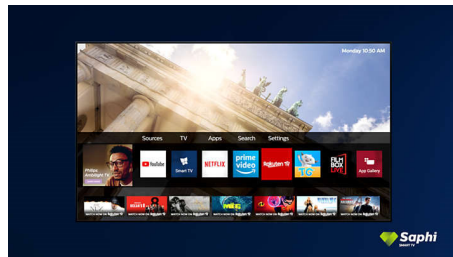

Televisor Saphi Smart TV

O SAPHI é um sistema operativo rápido e intuitivo que permite uma utilização agradável da sua Philips Smart TV. Desfrute do acesso com um único botão a um menu de ícones organizado. Navegue rapidamente entre as aplicações populares da Philips Smart TV, incluindo YouTube, Netflix e muito mais.