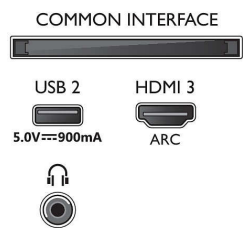

- Rácio de visualização: 16:9
- Tamanho do ecrã na diagonal (pol.): 75 polegada
- Tamanho do ecrã na diagonal (métrico): 189 cm
- Visor: LED 4K Ultra HD

- Resolução do painel: 3840x2160
- Motor de imagem: P5 Perfect Picture Engine
- Melhoria de imagem: Ultra Resolution, Dolby Vision, HDR10+, 1700 ppi, HLG (Hybrid Log Gamma)
- Tamanho do ecrã na diagonal (pol.): 75 polegadas

Resolução suportada do ecrã

- Entradas para computador em todos os HDMI: até 4K UHD 3840 x 2160 a 60 Hz, HDR suportado, HDR10/ HLG
- Entradas de vídeo em todos os HDMI: até 4K UHD

75PUS7855/12

3840 x 2160 a 60 Hz, Compatível com HDR, HDR10/HLG (Hybrid Log Gamma), HDR10+/Dolby Vision

Connections

Side

Bottom

Smart TV LED 4K UHD

Televisor Ambilight de 189 cm (75") Principais formatos HDR suportados, P5 Perfect Picture Engine, Alexa integrada

75PUS7855/12

Especificações

- Teletexto: 1000 páginas de Hipertexto
- Suporte de HEVC