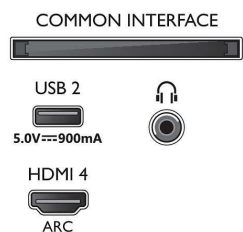

Android TV LED 4K UHD

Ambilight TV em 3 lados Principais formatos HDR suportados, Motor de imagem P5 – 120 Hz, Televisor Android de 164 cm (65")

65PUS8837/12

Especificações

Ambilight

- Funcionalidades Ambilight: Ambilight+Hue incorporado, Ambilight música, Modo de jogo, Adaptável à cor da parede, Modo Lounge light, AmbiWakeup, AmbiSleep, Altifalantes sem fios em casa Philips, Ambilight Aurora, Animação de arranque do Ambilight
- Versão da Ambilight: em 3 lados

2 colunas frequências médias e altas 10

W, subwoofer 30 W

- Tamanho do ecrã na diagonal (métrico): 164 cm
- Visor: LED 4K Ultra HD
- Resolução do painel: 3840 x 2160
- Taxa de atualização nativa: 120 Hz
- Motor de imagem: P5 Perfect Picture Engine
- Melhoramento de imagem: Micro Dimming Pro, HDR10+, Dolby Vision, Modo de cineasta, Natural Motion, Vasta gama cromática 90% DCI/P3, Pronto para CaIMAN
- Tamanho do ecrã na diagonal (pol.): 65 polegadas

Resolução de entrada do ecrã

- Resolução – Taxa de atualização: 576p – 50 Hz, 640 x 480 – 60 Hz, 720p – 50 Hz, 60 Hz, 2560 x 1440 - 60 Hz, 120 Hz, 1920 x 1080p - 24 Hz, 25 Hz, 30 Hz, 50 Hz, 3840 x 2160p - 24 Hz, 25 Hz, 30 Hz, 50 Hz, , 60 Hz, 100 Hz, 120 Hz.

Sintonizador/recepção/transmissão

- Televisão Digital: DVB-T/T2/T2-HD/C/S/S2
- Guia de programação*: Guia de programação eletrónico, 8 dias

Connections

Side