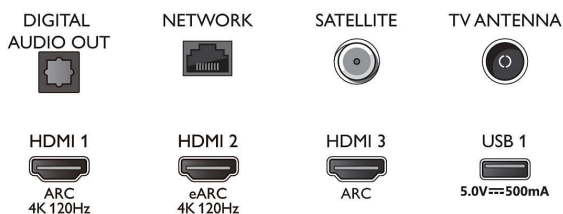

Android TV LED 4K UHD

Ambilight TV em 3 lados Principais formatos HDR suportados, Motor de imagem P5 – 120 Hz, Televisor Android de 164 cm (65")

65PUS8837/12

Especificações

Ambilight

- Funcionalidades Ambilight: Ambilight+Hue incorporado, Ambilight música, Modo de jogo, Adaptável à cor da parede, Modo Lounge light, AmbiWakeup, AmbiSleep, Altifalantes sem fios em casa Philips, Ambilight Aurora, Animação de arranque do Ambilight
- Versão da Ambilight: em 3 lados

2 colunas frequências médias e altas 10

W, subwoofer 30 W

- Tamanho do ecrã na diagonal (métrico): 164 cm
- Visor: LED 4K Ultra HD
- Resolução do painel: 3840 x 2160
- Taxa de atualização nativa: 120 Hz
- Motor de imagem: P5 Perfect Picture Engine
- Melhoramento de imagem: Micro Dimming Pro, HDR10+, Dolby Vision, Modo de cineasta, Natural Motion, Vasta gama cromática 90% DCI/P3, Pronto para CaIMAN
- Tamanho do ecrã na diagonal (pol.): 65 polegadas

Resolução de entrada do ecrã

- Resolução – Taxa de atualização: 576p – 50 Hz, 640 x 480 – 60 Hz, 720p – 50 Hz, 60 Hz, 2560 x 1440 - 60 Hz, 120 Hz, 1920 x 1080p - 24 Hz, 25 Hz, 30 Hz, 50 Hz, 3840 x 2160p - 24 Hz, 25 Hz, 30 Hz, 50 Hz, , 60 Hz, 100 Hz, 120 Hz.

Sintonizador/recepção/transmissão

- Televisão Digital: DVB-T/T2/T2-HD/C/S/S2
- Guia de programação*: Guia de programação eletrónico, 8 dias

Connections

Side

Bottom