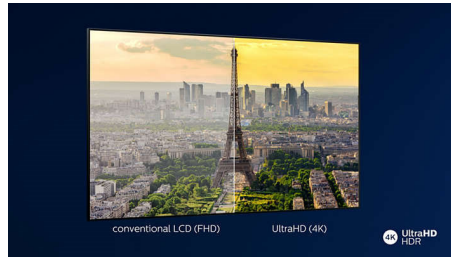

Compatível com HDR10+

O seu televisor Philips está equipado para tirar o máximo partido do formato de vídeo HDR10+. O contraste, as cores e os níveis de brilho são ajustados entre fotogramas. Quer veja uma série imperdível ou um novo êxito de bilheteira, as sombras vão ser mais profundas. As superfícies claras vão brilhar. As cores vão ser mais realistas.