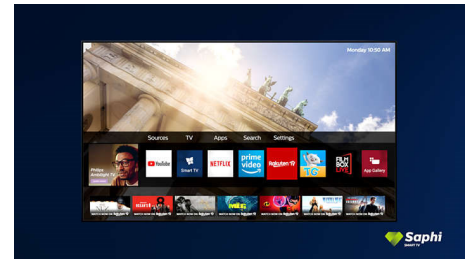

Coleção de televisores SAPHI

Coleção de televisores Philips. Netflix, Prime Video e muito mais.

Suporte fino em T

Moldura fina com barra em T e acabamento mate metálico