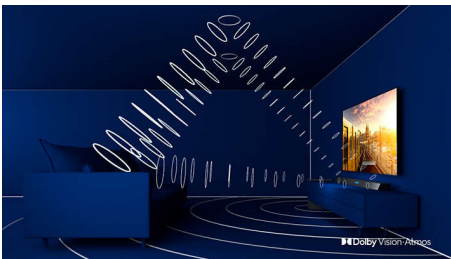

Dolby Vision e Dolby Atmos

Compatível com o som excelente e os formatos de vídeo Dolby, o que significa que os conteúdos HDR que vê têm uma aparência e

som gloriosamente reais. Quer seja a série mais recente ou um conjunto de discos Blu-Ray, desfrutará de contraste, luminosidade e cores que refletem as intenções originais do realizador. Também ouvirá um som amplo com clareza, detalhe e profundidade.