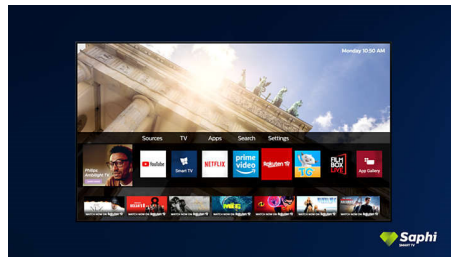

Televisor Saphi Smart TV

O SAPHI é um sistema operativo rápido e intuitivo que permite uma utilização agradável da sua Philips Smart TV. Desfrute da ótima qualidade de imagem e do acesso com um único botão a um menu de ícones organizado. Controle o seu televisor com facilidade e navegue rapidamente entre as aplicações