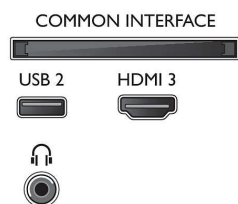

Especificações

Ambilight

- Versão da Ambilight: em 3 lados

2 colunas frequências médias e altas 10 W, subwoofer 30 W

- Rácio de visualização: 16:9
- Tamanho do ecrã na diagonal (métrico): 126 cm
- Visor: LED 4K Ultra HD
- Resolução do painel: 3840x2160
- Melhoramento de imagem: Micro Dimming, Pixel Precise Ultra HD, Ultra Resolution, 1200 ppi, Dolby Vision, HDR10+
- Tamanho do ecrã na diagonal (pol.): 50 polegadas

Resolução suportada do ecrã

- Entradas para computador em todos os HDMI: até 4K UHD 3840 x 2160 a 60 Hz
- Entradas de vídeo em todos os HDMI: até 4K UHD 3840 x 2160 a 60 Hz, Compatível com HDR, HDR10/HLG (Hybrid Log Gamma), HDR10+/Dolby Vision

Sintonizador/receção/transmissão

- Televisão Digital: DVB-T/T2/T2-HD/C/S/S2
- Reprodução de vídeo: NTSC, PAL, SECAM
- Suporte de MPEG: MPEG2, MPEG4
- Guia de programação*: Guia de programação eletrónico, 8 dias

- Indicação da força do sinal
- Teletexto: 1000 páginas de Hipertexto
- Suporte de HEVC

Funcionalidades da Smart TV

- Interação com utilizador: SimplyShare, Com certificação Wi-Fi Miracast*
- Televisor interativo: HbbTV
- Programa: Pausa TV, Gravação USB*
- Aplicações da SmartTV*: Lojas de vídeo online, Navegador de Internet aberto, TV on Demand, YouTube
- Facilidade de Instalação: Deteção automática de dispositivos Philips, Assistente de instalação de

Connections

Side