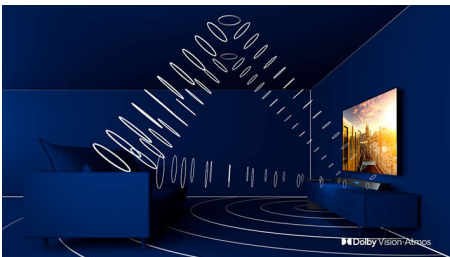

Dolby Vision e Dolby Atmos

Compatível com o som excelente e os formatos de vídeo Dolby, o que significa que os conteúdos HDR que vê têm uma aparência e

som gloriosamente reais. Quer seja a série mais recente ou um conjunto de discos Blu-Ray, desfrutará de contraste, luminosidade e cores que refletem as intenções originais do realizador. Também ouvirá um som amplo com clareza, detalhe e profundidade.