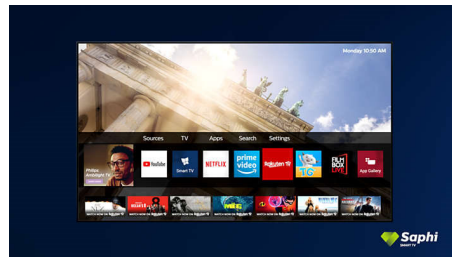

Televisor Saphi Smart TV

O SAPHI é um sistema operativo rápido e intuitivo que permite uma utilização agradável da sua Philips Smart TV. Desfrute da ótima qualidade de imagem e do acesso com um único botão a um menu de ícones organizado. Controle o seu televisor com facilidade e navegue rapidamente entre as aplicações