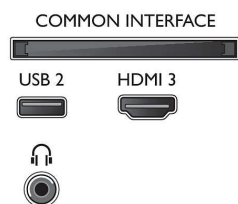

Connections

Side

Rear

Bottom

Especificações

- rede, Assistente de definições
- Fácil de utilizar: Botão de menu inteligente completo, Manual do utilizador no ecrã
- Firmware atualizável: Assistente atual. automática firmware, Firmware atualizável através de USB, Atualização de firmware online
- Ajustes de Formato do Ecrã: Avançado - Deslocar, Básico - Preencher ecrã, Ajustar ao ecrã, Zoom, esticar, Panorâmico
- Aplicação Philips TV Remote*: Aplicações, Canais, Comando, Agora na TV, Guia de TV, Video On Demand