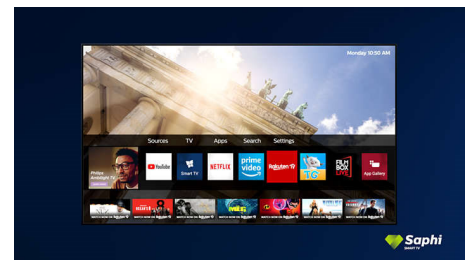

Coleção de televisores SAPHI

Coleção de televisores Philips. Netflix, Prime Video e muito mais.

Suporte fino em T

Moldura fina com barra em T e acabamento mate metálico