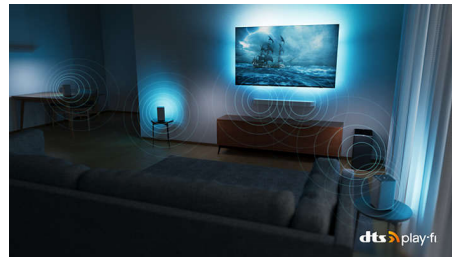

contraste é tão nítido que irá sentir todos os detalhes. Os movimentos são completamente suaves.

Dolby Vision e Dolby Atmos

Com Dolby Vision e Dolby Atmos integrados, os seus filmes, séries e jogos terão um som e aspeto incríveis. Veja as imagens tal como foram concebidas pelo realizador. Acabaram-se as desilusões com cenas que são demasiado escuras para se perceber! Ouça cada palavra de forma clara. Desfrute dos efeitos de som como se estivessem mesmo a acontecer à sua volta.

75PUS8807/12

Compatível com DTS Play-Fi

O sistema sem fios em casa da Philips com DTS Play-Fi permite-lhe ligar a soundbars e altifalantes sem fios compatíveis em toda a sua casa em segundos. Ouça filmes na cozinha. Reproduza música em qualquer lugar. Pode até criar um sistema de som surround de cinema em casa ao utilizar o seu televisor Philips como um altifalante central.