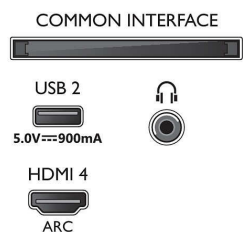

Android TV LED 4K UHD

Ambilight TV em 3 lados Principais formatos HDR suportados, Motor de imagem P5 – 120 Hz, Televisor Android de 189 cm (75")

75PUS8807/12

Especificações

Ambilight

- Funcionalidades Ambilight: Ambilight+Hue incorporado, Ambilight música, Modo de jogo, Adaptável à cor da parede, Modo Lounge light, AmbiWakeup, AmbiSleep, Altifalantes sem fios em casa Philips, Ambilight Aurora, Animação de arranque do Ambilight
- Versão da Ambilight: em 3 lados

2 colunas frequências médias e altas 10

W, subwoofer 30 W

- Tamanho do ecrã na diagonal (métrico): 189 cm
- Visor: LED 4K Ultra HD
- Resolução do painel: 3840 x 2160
- Taxa de atualização nativa: 120 Hz
- Motor de imagem: P5 Perfect Picture Engine
- Melhoramento de imagem: Dolby Vision, HDR10+, Micro Dimming Pro, Modo de cineasta, Natural Motion, Vasta gama cromática 90% DCI/P3, Pronto para CaIMAN
- Tamanho do ecrã na diagonal (pol.): 75 polegadas

Resolução de entrada do ecrã

- Resolução – Taxa de atualização: 576p – 50 Hz, 640 x 480 – 60 Hz, 720p – 50 Hz, 60 Hz, 2560 x 1440 - 60 Hz, 120 Hz, 1920 x 1080p - 24 Hz, 25 Hz, 30 Hz, 50 Hz, 3840 x 2160p - 24 Hz, 25 Hz, 30 Hz, 50 Hz, 60 Hz, 100 Hz, 120 Hz.

Sintonizador/recepção/transmissão

- Televisão Digital: DVB-T/T2/T2-HD/C/S/S2
- Guia de programação*: Guia de programação eletrónico, 8 dias

Connections

Side