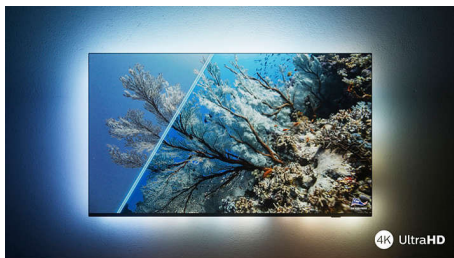

Imagem HDR vibrante

Quer desfrutar de uma imagem perfeita em cada cena? O seu televisor Philips 4K UHD TV é compatível com todos os principais formatos HDR, o que significa que obtém imagens brilhantes e nítidas. Verá todos os detalhes, mesmo em áreas mais luminosas e mais escuras.