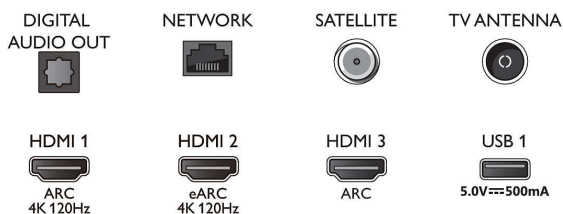

2 colunas frequências médias e altas 10

W, subwoofer 30 W

- Tamanho do ecrã na diagonal (métrico): 189 cm
- Visor: LED 4K Ultra HD
- Resolução do painel: 3840 x 2160
- Taxa de atualização nativa: 120 Hz
- Motor de imagem: P5 Perfect Picture Engine
- Melhoramento de imagem: Dolby Vision, HDR10+, Micro Dimming Pro, Modo de cineasta, Natural Motion, Vasta gama cromática 90% DCI/P3, Pronto para CaIMAN
- Tamanho do ecrã na diagonal (pol.): 75 polegadas

Sintonizador/recepção/transmissão

- Televisão Digital: DVB-T/T2/T2-HD/C/S/S2
- Guia de programação*: Guia de programação eletrónico, 8 dias

Connections

Side

Bottom

Android TV LED 4K UHD

Ambilight TV em 3 lados Principais formatos HDR suportados, Motor de imagem P5 – 120 Hz, Televisor Android de 189 cm (75")