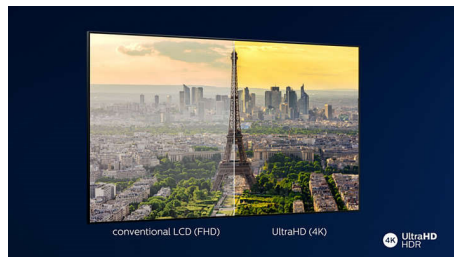

Compatível com HDR10+

O seu televisor Philips está equipado para tirar o máximo partido do formato de vídeo HDR10+. O contraste, as cores e os níveis de brilho são ajustados entre fotogramas. Quer veja uma série imperdível ou um novo êxito de bilheteira, as sombras vão ser mais profundas. As superfícies claras vão brilhar. As cores vão ser mais realistas.