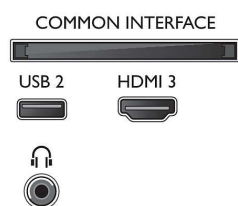

Especificações

Ambilight

- Versão da Ambilight: em 3 lados

2 colunas frequências médias e altas 10 W, subwoofer 30 W

- Rácio de visualização: 16:9
- Tamanho do ecrã na diagonal (métrico): 126 cm
- Visor: LED 4K Ultra HD
- Resolução do painel: 3840x2160
- Melhoramento de imagem: Micro Dimming, Ultra Resolution, 1200 ppi, Dolby Vision, HDR10+
- Tamanho do ecrã na diagonal (pol.): 50 polegadas

Resolução suportada do ecrã

- Entradas para computador em todos os HDMI: até 4K UHD 3840 x 2160 a 60 Hz
- Entradas de vídeo em todos os HDMI: até 4K UHD 3840 x 2160 a 60 Hz, Compatível com HDR, HDR10/HLG (Hybrid Log Gamma), HDR10+/Dolby Vision

Sintonizador/receção/transmissão

- Televisão Digital: DVB-T/T2/T2-HD/C/S/S2
- Reprodução de vídeo: NTSC, PAL, SECAM
- Suporte de MPEG: MPEG2, MPEG4
- Guia de programação*: Guia de programação eletrónico, 8 dias

- Indicação da força do sinal
- Teletexto: 1000 páginas de Hipertexto
- Suporte de HEVC

Funcionalidades da Smart TV

- Interação com utilizador: SimplyShare, Com certificação Wi-Fi Miracast*
- Televisor interativo: HbbTV
- Programa: Pausa TV, Gravação USB*
- Aplicações da SmartTV*: Lojas de vídeo online, Navegador de Internet aberto, TV on Demand, YouTube
- Facilidade de Instalação: Deteção automática de dispositivos Philips, Assistente de instalação de

Connections

Side