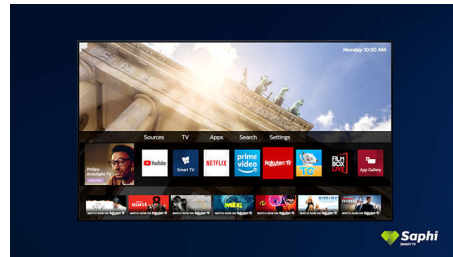

Televisor Saphi Smart TV

O SAPHI é um sistema operativo rápido e intuitivo que permite uma utilização agradável da sua Philips Smart TV. Desfrute da ótima qualidade de imagem e do acesso com um único botão a um menu de ícones organizado. Controle o seu televisor com facilidade e navegue rapidamente entre as aplicações populares da Philips Smart TV, incluindo YouTube, Netflix e muito mais.