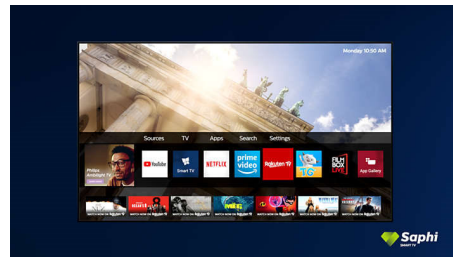

Coleção de televisores SAPHI

Coleção de televisores Philips. Netflix, Prime Video e muito mais.

Suporte resistente

Moldura fina minimalista. Suporte resistente.