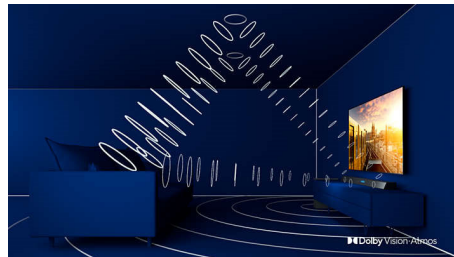

Dolby Vision e Dolby Atmos

Compatível com o som excelente e os formatos de vídeo Dolby, o que significa que os conteúdos HDR que vê têm uma aparência e som gloriosamente reais. Quer seja a série mais recente ou um conjunto de discos Blu-Ray, desfrutará de contraste, luminosidade e cores que refletem as intenções originais do realizador. Também ouvirá um som amplo com clareza, detalhe e profundidade.