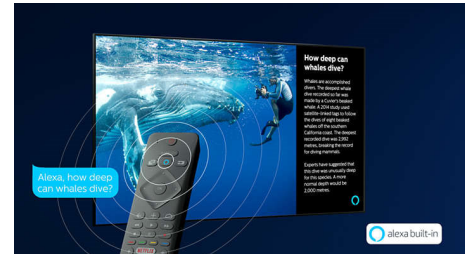

### Televisor Saphi Smart TV

O SAPHI é um sistema operativo rápido e intuitivo que permite uma utilização agradável da sua Philips Smart TV. Desfrute da ótima qualidade de imagem e do acesso com um único botão a um menu de ícones organizado. Controle o seu televisor com facilidade e

### Alexa integrada

Agora, pode utilizar a sua voz para controlar o televisor Philips Smart TV. Mude de canais de televisão ao dizer os seus nomes. Mude para a sua consola de jogos. Controle dispositivos domésticos inteligentes como as luzes e o termóstato. Pode fazer tudo isto e muito mais com a Alexa.