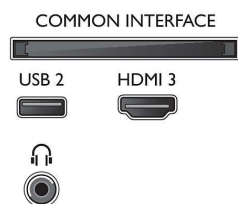

Especificações

Ambilight

- Versão da Ambilight: em 3 lados

2 colunas frequências médias e altas 10 W, subwoofer 30 W

- Rácio de visualização: 16:9
- Tamanho do ecrã na diagonal (métrico): 108 cm
- Visor: LED 4K Ultra HD
- Resolução do painel: 3840x2160
- Melhoramento de imagem: Micro Dimming, Ultra Resolution, 1200 ppi, Dolby Vision, HDR10+
- Tamanho do ecrã na diagonal (pol.): 43 polegadas

Resolução suportada do ecrã

- Entradas para computador em todos os HDMI: até 4K UHD 3840 x 2160 a 60 Hz
- Entradas de vídeo em todos os HDMI: até 4K UHD 3840 x 2160 a 60 Hz, Compatível com HDR, HDR10/HLG (Hybrid Log Gamma), HDR10+/Dolby Vision

Sintonizador/receção/transmissão

- Televisão Digital: DVB-T/T2/T2-HD/C/S/S2
- Reprodução de vídeo: NTSC, PAL, SECAM
- Suporte de MPEG: MPEG2, MPEG4
- Guia de programação*: Guia de programação eletrónico, 8 dias

- Indicação da força do sinal
- Teletexto: 1000 páginas de Hipertexto
- Suporte de HEVC

Funcionalidades da Smart TV

- Interação com utilizador: SimplyShare, Com certificação Wi-Fi Miracast*
- Televisor interativo: HbbTV
- Programa: Pausa TV, Gravação USB*
- Aplicações da SmartTV*: Lojas de vídeo online, Navegador de Internet aberto, TV on Demand, YouTube
- Facilidade de Instalação: Deteção automática de dispositivos Philips, Assistente de instalação de

Connections

Side