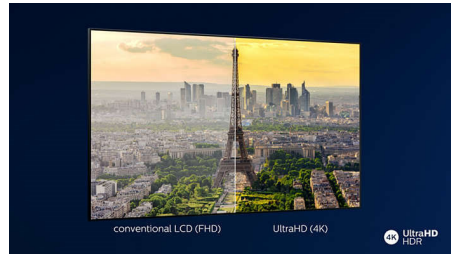

Compatível com HDR10+

O seu televisor Philips está equipado para tirar o máximo partido do formato de vídeo HDR10+. O contraste, as cores e os níveis de brilho são ajustados entre fotogramas. Quer veja uma série imperdível ou um novo êxito de bilheteira, as sombras vão ser mais profundas. As superfícies claras vão brilhar. As cores vão ser mais realistas.