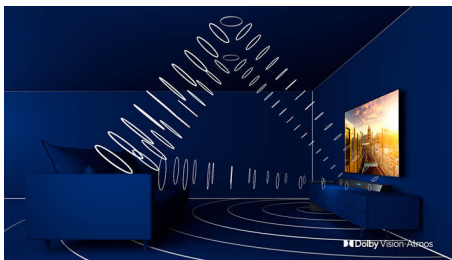

Smart TV LED 4K UHD

Televisor Ambilight de 108 cm (43") Índice de desempenho da imagem 1200, HDR 10+, Pixel Precise Ultra HD

Destaques

Televisor LED 4K

Com quatro vezes a resolução do Full HD convencional, o Ultra HD ilumina o seu ecrã com mais de 8 milhões de píxeis e a nossa tecnologia exclusiva de aumento de resolução Ultra Resolution. Experimente imagens melhoradas independentemente do conteúdo original e desfrute de uma imagem mais nítida com maior profundidade, contraste, movimento natural e nitidez de detalhes.

Pixel Precise Ultra HD

A beleza do televisor 4K Ultra HD está no prazer dos detalhes. O motor Pixel Precise Ultra HD da Philips converte qualquer imagem de entrada em resolução UHD deslumbrante no seu ecrã. Desfrute de imagens em movimento suaves, mas nítidas e de um contraste excepcional. Descubra pretos mais profundos, brancos mais brancos, cores vivas e tons de pele naturais – em qualquer ocasião e de qualquer fonte.

Dolby Vision e Dolby Atmos

Compatível com o som excelente e os formatos de vídeo Dolby, o que significa que os conteúdos HDR que vê têm uma aparência e som gloriosamente reais. Quer seja a série mais recente ou um conjunto de discos Blu-Ray, desfrutará de contraste, luminosidade e

cores que refletem as intenções originais do realizador. Também ouvirá um som amplo com clareza, detalhe e profundidade.