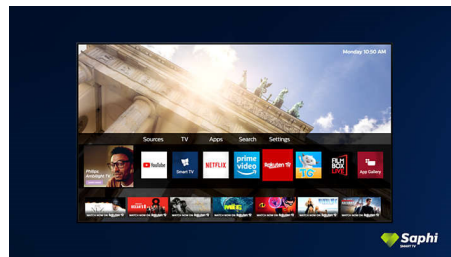

Televisor Saphi Smart TV

O SAPHI é um sistema operativo rápido e intuitivo que permite uma utilização agradável da sua Philips Smart TV. Desfrute da ótima qualidade de imagem e do acesso com um único botão a um menu de ícones organizado. Controle o seu televisor com facilidade e

43PUS6814/12

navegue rapidamente entre as aplicações populares da Philips Smart TV, incluindo YouTube, Netflix e muito mais.