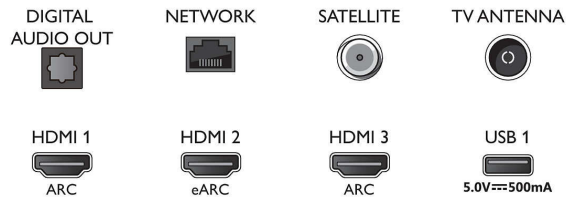

2 colunas frequências médias e altas 10

W, subwoofer 30 W

- Rácio de visualização: 16:9
- Tamanho do ecrã na diagonal (métrico): 108 cm
- Visor: LED 4K Ultra HD
- Resolução do painel: 3840 x 2160
- Taxa de atualização nativa: 60 Hz
- Motor de imagem: P5 Perfect Picture Engine
- Melhoramento de imagem: Dolby Vision, HDR10+, Modo de cineasta, Micro Dimming Pro, Natural Motion, Vasta gama cromática 90% DCI/P3
- Tamanho do ecrã na diagonal (pol.): 43 polegadas

Sintonizador/receção/transmissão

- Televisão Digital: DVB-T/T2/T2-HD/C/S/S2
- Guia de programação*: Guia de programação eletrónico, 8 dias
- Indicação da força do sinal

Connections

Side

Bottom

Android TV LED 4K UHD

Ambilight TV em 3 lados Principais formatos HDR suportados, P5 Perfect Picture Engine, Android TV de 108 cm (43")

Especificações

- Teletexto: 1000 páginas de Hipertexto
- Suporte de HEVC

Android TV

- OS: Android TV™ 11 (R)
- Aplicações pré-instaladas: Google Play Movies*, Pesquisa Google, YouTube, Netflix, BBC iplayer, Amazon Prime Video, Disney+, Spotify, Apple TV, YouTube Music
- Tamanho da memória (Flash): 16GB*
- Jogos em nuvem: Geforce Now, Stadia