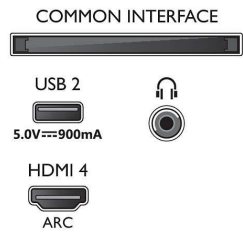

Android TV LED 4K UHD

Ambilight TV em 3 lados Principais formatos HDR suportados, P5 Perfect Picture Engine, Android TV de 108 cm (43")

Especificações

Ambilight

- Funcionalidades Ambilight: Ambilight+Hue incorporado, Ambilight música, Modo de jogo, Adaptável à cor da parede, Modo Lounge light, AmbiWakeup, AmbiSleep, Altifalantes sem fios em casa Philips, Ambilight Aurora, Animação de arranque do Ambilight
- Versão da Ambilight: em 3 lados

2 colunas frequências médias e altas 10

W, subwoofer 30 W

- Rácio de visualização: 16:9
- Tamanho do ecrã na diagonal (métrico): 108 cm
- Visor: LED 4K Ultra HD
- Resolução do painel: 3840 x 2160
- Taxa de atualização nativa: 60 Hz
- Motor de imagem: P5 Perfect Picture Engine
- Melhoramento de imagem: Dolby Vision, HDR10+, Modo de cineasta, Micro Dimming Pro, Natural Motion, Vasta gama cromática 90% DCI/P3
- Tamanho do ecrã na diagonal (pol.): 43 polegadas

43PUS8507/12

Resolução de entrada do ecrã

- Resolução – Taxa de atualização: 576p – 50 Hz, 640 x 480 – 60 Hz, 720p – 50 Hz, 60 Hz, 2560 x 1440 – 60 Hz, 1920 x 1080p – 24 Hz, 25 Hz, 30 Hz, 3840 x 2160p – 24 Hz, 25 Hz, 30 Hz, , 50 Hz, 60 Hz

Sintonizador/receção/transmissão

- Televisão Digital: DVB-T/T2/T2-HD/C/S/S2
- Guia de programação*: Guia de programação eletrónico, 8 dias
- Indicação da força do sinal

Connections

Side