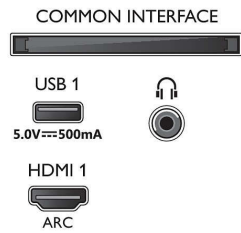

Android TV 4K UHD

Ambilight TV em 3 lados Principais formatos HDR suportados, Dolby Vision e Dolby Atmos, Android TV de 126 cm (50")

Especificações

Ambilight

- Funcionalidades Ambilight: Adaptável à cor da parede, Modo Lounge light, Modo de jogo, Ambilight incorporado
- Versão da Ambilight: em 3 lados

2 colunas frequências médias e altas 10 W, subwoofer 30 W

- Rácio de visualização: 16:9
- Tamanho do ecrã na diagonal (métrico): 126 cm
- Visor: LED 4K Ultra HD

- Resolução do painel: 3840 x 2160
- Taxa de atualização nativa: 60 Hz
- Motor de imagem: Pixel Precise Ultra HD
- Melhoramento de imagem: Dolby Vision, HLG (Hybrid Log Gamma), Compatível com HDR10+
- Tamanho do ecrã na diagonal (pol.): 50 polegadas

Resolução de entrada do ecrã

- Resolução – Taxa de atualização: 576p – 50 Hz, 640 x 480 – 60 Hz, 720p – 50 Hz, 60 Hz, 2560 x 1440 – 60 Hz, 1920 x 1080p – 24 Hz, 25 Hz, 30 Hz,

50PUS8007/12

3840 x 2160p – 24 Hz, 25 Hz, 30 Hz, , 50 Hz, 60 Hz

Sintonizador/recepção/transmissão

- Televisão Digital: DVB-T/T2/T2-HD/C/S/S2
- Guia de programação*: Guia de programação eletrónico, 8 dias
- Indicação da força do sinal
- Teletexto: 1000 páginas de Hipertexto
- Suporte de HEVC

Connections

Side