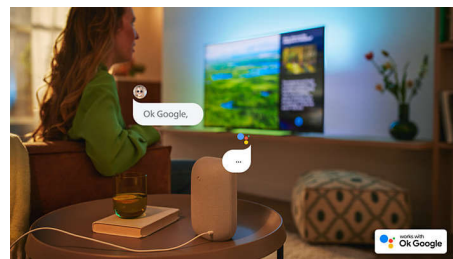

Dolby Vision e Dolby Atmos

Com Dolby Vision e Dolby Atmos integrados, os seus filmes, séries e jogos terão um som e aspeto incríveis. Veja as imagens tal como foram concebidas pelo realizador. Acabaram-se as desilusões com cenas que são demasiado escuras para se perceber! Ouça cada palavra de forma clara. Desfrute dos efeitos de som como se estivessem mesmo a acontecer à sua volta.

50PUS8007/12

Android TV

O seu televisor Philips Android TV fornece-lhe os conteúdos que quer, quando quiser. Pode personalizar o ecrã inicial para apresentar as suas aplicações favoritas, facilitando o início de transmissão de filmes e programas de que gosta. Ou retome do ponto em que parou.

Controlo de voz com IA

Pode utilizar a sua voz para controlar o seu televisor Philips Android TV através de qualquer altifalante que tenha o Assistente Google ou de uma aplicação remota Android TV. Quer encontrar aplicações, transmitir conteúdo ou jogar? Basta pedir.