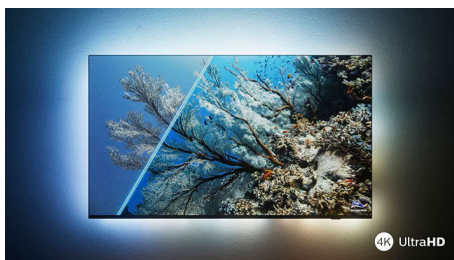

PHILIPS

Android TV 4K UHD

Ambilight TV em 3 lados Principais formatos HDR suportados, Dolby Vision e Dolby Atmos, Android TV de 126 cm (50")

Destques

Philips Ambilight

Com o Philips Ambilight, a experiência brilhante de um televisor Philips é ainda melhor! As luzes LED à volta da extremidade do televisor brilham e mudam de cor em perfeita sintonia com as cores da ação no ecrã, ou com a música. É tão acolhedor e envolvente que vai perguntar-se como conseguiu ver televisão sem ele.

Televisor LED 4K UHD

Desfrute de tudo o que vê com este televisor LED 4K UHD. O motor Philips Pixel Precise Ultra HD otimiza a qualidade da imagem para proporcionar imagens nítidas, cores ricas e movimentos suaves. Obtém sempre a melhor experiência de visualização possível.

Design fino e atrativo.

Procura um televisor que se adapte à sua divisão? O ecrã praticamente sem moldura desta Smart TV 4K é compatível com praticamente qualquer decoração interior e os pés em preto mate fazem com que pareça que o ecrã está a flutuar. As nossas embalagens e acessórios utilizam papel e cartão reciclados.