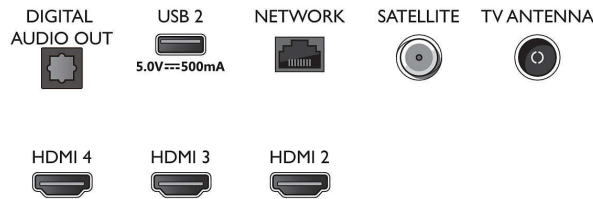

- Rácio de visualização: 16:9
- Tamanho do ecrã na diagonal (métrico): 126 cm
- Visor: LED 4K Ultra HD

- Resolução do painel: 3840 x 2160
- Taxa de atualização nativa: 60 Hz
- Motor de imagem: Pixel Precise Ultra HD
- Melhoramento de imagem: Dolby Vision, HLG (Hybrid Log Gamma), Compatível com HDR10+
- Tamanho do ecrã na diagonal (pol.): 50 polegadas

Connections

Side

Bottom

Android TV 4K UHD

Ambilight TV em 3 lados Principais formatos HDR suportados, Dolby Vision e Dolby Atmos, Android TV de 126 cm (50")

Especificações

Android TV

- OS: Android TV™ 11 (R)
- Aplicações pré-instaladas: YouTube, Netflix, BBC iplayer, Amazon Prime Video, Disney+
- Tamanho da memória (Flash): 16GB*
- Jogos em nuvem: Stadia