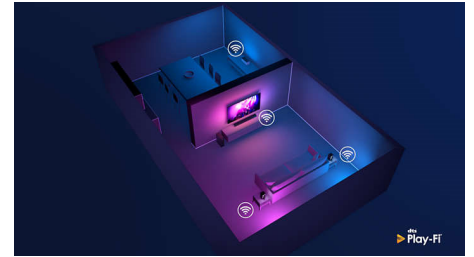

75PUS8556/12

Compatível com DTS Play-Fi

Com o DTS Play-Fi no seu televisor Philips, pode ligá-lo a colunas compatíveis em qualquer divisão. Tem colunas portáteis na cozinha? Ouça o filme enquanto faz um snack ou acompanhe os comentários desportivos enquanto prepara bebidas para todos.