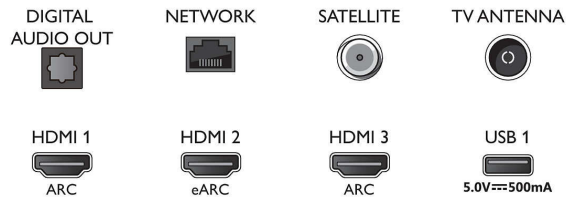

2 colunas frequências médias e altas 10 W, subwoofer 30 W

- Rácio de visualização: 16:9

- Tamanho do ecrã na diagonal (pol.): 75 polegada
- Tamanho do ecrã na diagonal (métrico): 189 cm
- Visor: LED 4K Ultra HD
- Resolução do painel: 3840x2160
- Motor de imagem: P5 Perfect Picture Engine
- Melhoramento de imagem: Ultra Resolution, Dolby Vision, HDR10+, Micro Dimming Pro, Gestão de cores ISF
- Tamanho do ecrã na diagonal (pol.): 75 polegadas

Sintonizador/receção/transmissão

- Televisão Digital: DVB-T/T2/T2-HD/C/S/S2

Connections

Side

Bottom

Android TV LED 4K UHD

Ambilight TV em 3 lados Principais formatos HDR suportados, P5 Perfect Picture Engine, Televisor Android de 189 cm (75")