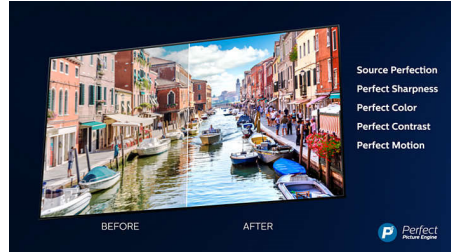

Processador de imagem Philips P5

O processador Philips P5 proporciona uma imagem tão brilhante como os conteúdos de que gosta. Os detalhes têm uma profundidade visivelmente superior. As cores são vivas, enquanto os tons de pele parecem naturais. O contraste é tão nítido que irá sentir todos os detalhes. Os movimentos são completamente suaves.