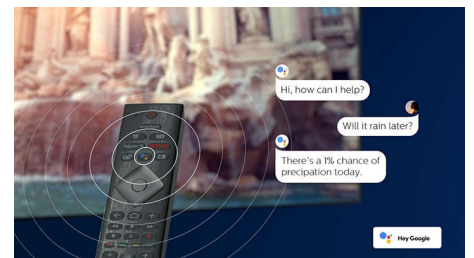

Controlo de voz com IA

Prima um botão no telecomando para falar com o Assistente Google. Controle o televisor ou dispositivos domésticos inteligentes compatíveis com o Assistente Google com a sua voz. Ou peça à Alexa para controlar o televisor através de dispositivos compatíveis com Alexa.