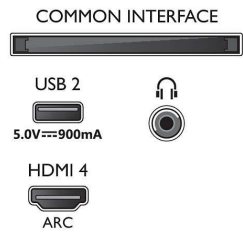

Android TV LED 4K UHD

Ambilight TV em 3 lados Principais formatos HDR suportados, P5 Perfect Picture Engine, Televisor Android de 189 cm (75")

Especificações

Ambilight

- Funcionalidades Ambilight: Ambilight+Hue incorporado, Ambilight música, Modo de jogo, Adaptável à cor da parede, Modo Lounge light, AmbiWakeup, AmbiSleep, Altifalantes sem fios em casa Philips
- Versão da Ambilight: em 3 lados

2 colunas frequências médias e altas 10 W, subwoofer 30 W

- Rácio de visualização: 16:9

- Tamanho do ecrã na diagonal (pol.): 75 polegada
- Tamanho do ecrã na diagonal (métrico): 189 cm
- Visor: LED 4K Ultra HD
- Resolução do painel: 3840x2160
- Motor de imagem: P5 Perfect Picture Engine
- Melhoramento de imagem: Ultra Resolution, Dolby Vision, HDR10+, Micro Dimming Pro, Gestão de cores ISF
- Tamanho do ecrã na diagonal (pol.): 75 polegadas

75PUS8556/12

Resolução suportada do ecrã

- Entradas para computador em todos os HDMI: HDR suportado, HDR10/ HLG, até 4K UHD 3840 x 2160 a 60 Hz, Compatível com HDR, HDR10+/HLG
- Entradas de vídeo em todos os HDMI: até 4K UHD 3840 x 2160 a 60 Hz, Compatível com HDR, HDR10/HLG (Hybrid Log Gamma), HDR10+/Dolby Vision

Sintonizador/receção/transmissão

- Televisão Digital: DVB-T/T2/T2-HD/C/S/S2

Connections

Side