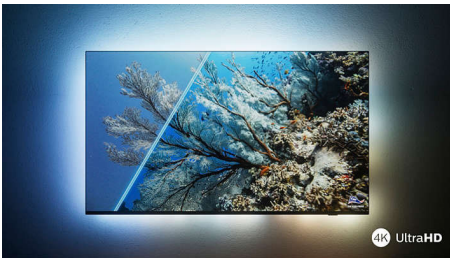

Imagem HDR vibrante

Quer desfrutar de uma imagem perfeita em cada cena? O seu televisor Philips 4K UHD TV é compatível com todos os principais formatos HDR, o que significa que obtém imagens brilhantes e nítidas. Verá todos os detalhes, mesmo em áreas mais luminosas e mais escuras.