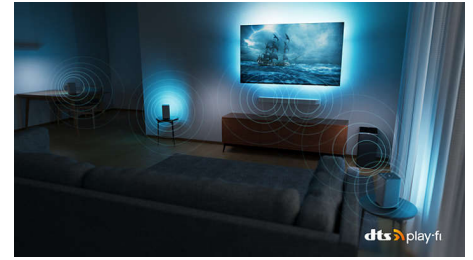

contraste é tão nítido que irá sentir todos os detalhes. Os movimentos são completamente suaves.

Dolby Vision e Dolby Atmos

Com Dolby Vision e Dolby Atmos integrados, os seus filmes, séries e jogos terão um som e aspeto incríveis. Veja as imagens tal como foram concebidas pelo realizador. Acabaram-se as desilusões com cenas que são demasiado escuras para se perceber! Ouça cada palavra de forma clara. Desfrute dos efeitos de som como se estivessem mesmo a acontecer à sua volta.

55PUS8887/12

Compatível com DTS Play-Fi

O sistema sem fios em casa da Philips com DTS Play-Fi permite-lhe ligar a soundbars e altifalantes sem fios compatíveis em toda a sua casa em segundos. Ouça filmes na cozinha. Reproduza música em qualquer lugar. Pode até criar um sistema de som surround de cinema em casa ao utilizar o seu televisor Philips como um altifalante central.