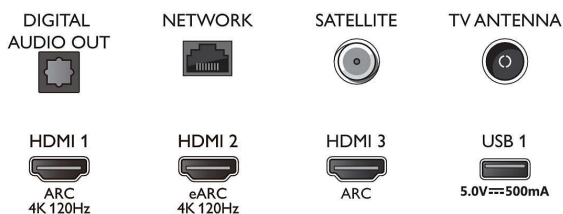

2 colunas frequências médias e altas 10

W, subwoofer 30 W

- Tamanho do ecrã na diagonal (métrico): 139 cm
- Visor: LED 4K Ultra HD
- Resolução do painel: 3840 x 2160
- Taxa de atualização nativa: 120 Hz
- Motor de imagem: P5 Perfect Picture Engine
- Melhoramento de imagem: HDR10+, Dolby Vision, Micro Dimming Pro, Modo de cineasta, Natural Motion, Vasta gama cromática 90% DCI/P3, Pronto para CaIMAN
- Tamanho do ecrã na diagonal (pol.): 55 polegadas

Sintonizador/recepção/transmissão

- Televisão Digital: DVB-T/T2/T2-HD/C/S/S2
- Guia de programação*: Guia de programação eletrónico, 8 dias

Connections

Side

Bottom

Android TV LED 4K UHD

Ambilight TV em 3 lados Principais formatos HDR suportados, Motor de imagem P5 – 120 Hz, Televisor Android de 139 cm (55")