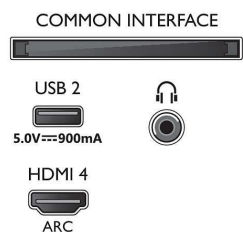

Android TV LED 4K UHD

Ambilight TV em 3 lados Principais formatos HDR suportados, Motor de imagem P5 – 120 Hz, Televisor Android de 139 cm (55")

55PUS8887/12

Especificações

Ambilight

- Funcionalidades Ambilight: Ambilight+Hue incorporado, Ambilight música, Modo de jogo, Adaptável à cor da parede, Modo Lounge light, AmbiWakeup, AmbiSleep, Altifalantes sem fios em casa Philips, Ambilight Aurora, Animação de arranque do Ambilight
- Versão da Ambilight: em 3 lados

2 colunas frequências médias e altas 10

W, subwoofer 30 W

- Tamanho do ecrã na diagonal (métrico): 139 cm
- Visor: LED 4K Ultra HD
- Resolução do painel: 3840 x 2160
- Taxa de atualização nativa: 120 Hz
- Motor de imagem: P5 Perfect Picture Engine
- Melhoramento de imagem: HDR10+, Dolby Vision, Micro Dimming Pro, Modo de cineasta, Natural Motion, Vasta gama cromática 90% DCI/P3, Pronto para CaIMAN
- Tamanho do ecrã na diagonal (pol.): 55 polegadas

Resolução de entrada do ecrã

- Resolução – Taxa de atualização: 576p – 50 Hz, 640 x 480 – 60 Hz, 720p – 50 Hz, 60 Hz, 2560 x 1440 - 60 Hz, 120 Hz, 1920 x 1080p - 24 Hz, 25 Hz, 30 Hz, 50 Hz, 3840 x 2160p - 24 Hz, 25 Hz, 30 Hz, 50 Hz, 60 Hz, 100 Hz, 120 Hz.

Sintonizador/recepção/transmissão

- Televisão Digital: DVB-T/T2/T2-HD/C/S/S2
- Guia de programação*: Guia de programação eletrónico, 8 dias

Connections

Side