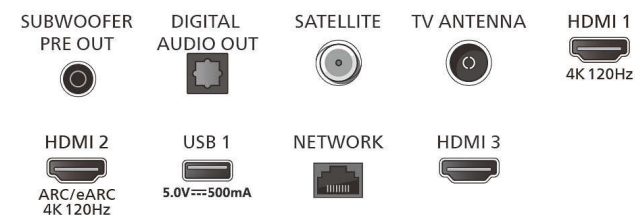

Specifikacije

Ambilight

- Ambilight značajke: Mogućnost prilagodbe boji zida, Način rada sa svjetlom za opuštanje, Način rada za igre, Ambilight Music, AmbiWakeup, AmbiSleep, radi s Philips Wireless Home Speakers, Početna Ambilight animacija
- Ambilight verzija: s 3 strane

Slika/zaslon

- Veličina dijagonale zaslona (inč): 55 inča
- Dijagonala zaslona (u cm): 139 cm
- Zaslon: 4K UHD MiniLED

- Rezolucija zaslona: 3840 x 2160
- Izvorna brzina osvježavanja: 120 Hz
- Program za obradu slike: P5 Perfect Picture Engine
- Napredne značajke slike: Perfect Natural Motion, Micro Dimming Premium, HDR10+, Dolby Vision, HLG (Hybrid Log Gamma), Podrška za CalMAN, Auto Movie

Rezolucija zaslona

- Rezolucija – brzina osvježavanja: 576p – 50 Hz, 640 x 480 – 60 Hz, 720p – 50 Hz, 60 Hz, 1920 x 1080p – 24 Hz, 25 Hz, 30 Hz, 50 Hz, , 60 Hz, 100 Hz, 120

- Hz., 2560 x 1440 – 60 Hz, 120 Hz, 3840 x 2160p – 24 Hz, 25 Hz, 30 Hz, 50 Hz, , 60 Hz, 100 Hz, 120 Hz.

Tuner / Prijem / Prijenos

- Digitalni televizor: DVB-T/T2/T2-HD/C/S/S2
- Reprodukcijska videozapisa: PAL, SECAM
- Vodič kroz programe*: Elektronički vodič kroz programe za 8 dana
- Indikator jačine signala
- Teletekst: Hipertekst od 1000 stranica
- HEVC podrška

Connections

Side

Bottom