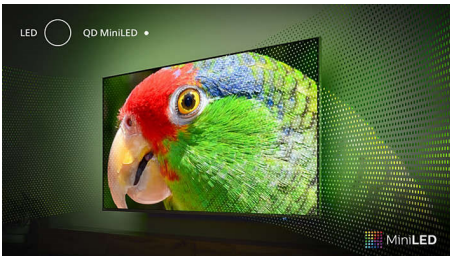

Tehnologija Mini-LED

Bilo što da gledate, Xtra ima mini-LED tehnologiju koja vam pruža doista impresivnu sliku na velikom zaslonu s dubokim crnim nijansama, iznimno ostrim kontrastom i realističnim bojama. Osim toga, ovaj 4K UHD Ambilight TV kompatibilan je sa svim glavnim HDR formatima, tako da ćete vidjeti više detalja, čak i u tamnim i svijetlim područjima.