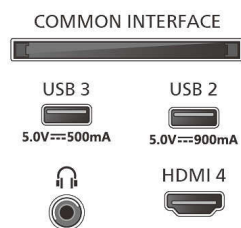

Specifikacije

Ambilight

- Ambilight značajke: Mogućnost prilagodbe boji zida, Način rada sa svjetlom za opuštanje, Način rada za igre, Ambilight Music, AmbiWakeup, AmbiSleep, radi s Philips Wireless Home Speakers, Početna Ambilight animacija
- Ambilight verzija: s 3 strane

Slika/zaslon

- Veličina dijagonale zaslona (inč): 55 inča
- Dijagonala zaslona (u cm): 139 cm
- Zaslon: 4K UHD MiniLED

- Rezolucija zaslona: 3840 x 2160
- Izvorna brzina osvježavanja: 120 Hz
- Program za obradu slike: P5 Perfect Picture Engine
- Napredne značajke slike: Perfect Natural Motion, Micro Dimming Premium, HDR10+, Dolby Vision, HLG (Hybrid Log Gamma), Podrška za CalMAN, Auto Movie

Rezolucija zaslona

- Rezolucija – brzina osvježavanja: 576p – 50 Hz, 640 x 480 – 60 Hz, 720p – 50 Hz, 60 Hz, 1920 x 1080p – 24 Hz, 25 Hz, 30 Hz, 50 Hz, , 60 Hz, 100 Hz, 120

- Hz., 2560 x 1440 – 60 Hz, 120 Hz, 3840 x 2160p – 24 Hz, 25 Hz, 30 Hz, 50 Hz, , 60 Hz, 100 Hz, 120 Hz.

Tuner / Prijem / Prijenos

- Digitalni televizor: DVB-T/T2/T2-HD/C/S/S2
- Reprodukcijska videozapisa: PAL, SECAM
- Vodič kroz programe*: Elektronički vodič kroz programe za 8 dana
- Indikator jačine signala
- Teletekst: Hipertekst od 1000 stranica
- HEVC podrška

Connections

Side