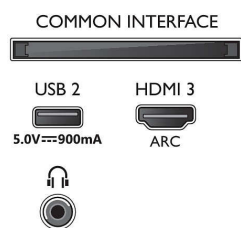

Especificações

2 colunas frequências médias e altas 10 W, subwoofer 30 W

- Rácio de visualização: 16:9
- Tamanho do ecrã na diagonal (pol.): 43 polegada
- Tamanho do ecrã na diagonal (métrico): 108 cm
- Visor: LED 4K Ultra HD
- Resolução do painel: 3840x2160
- Motor de imagem: P5 Perfect Picture Engine
- Melhoramento de imagem: Ultra Resolution, Dolby Vision, HDR10+, HLG (Hybrid Log Gamma), 1500 ppi, Micro Dimming
- Tamanho do ecrã na diagonal (pol.): 43 polegadas

Resolução suportada do ecrã

- Entradas para computador em todos os HDMI: até 4K UHD 3840 x 2160 a 60 Hz, HDR suportado, HDR10/ HLG
- Entradas de vídeo em todos os HDMI: até 4K UHD 3840 x 2160 a 60 Hz, Compatível com HDR, HDR10/HLG (Hybrid Log Gamma), HDR10+/ Dolby Vision

Sintonizador/receção/transmissão

- Televisão Digital: DVB-T/T2/T2-HD/C/S/S2
- Reprodução de vídeo: PAL, SECAM

- Suporte de MPEG: MPEG2, MPEG4
- Guia de programação*: Guia de programação eletrónico, 8 dias
- Indicação da força do sinal
- Teletexto: 1000 páginas de Hipertexto
- Suporte de HEVC

Funcionalidades da Smart TV

- Interação com utilizador: SimplyShare, Espelhamento de ecrã
- Televisor interativo: HbbTV
- Aplicações da SmartTV*: Lojas de vídeo online,

Connections

Side