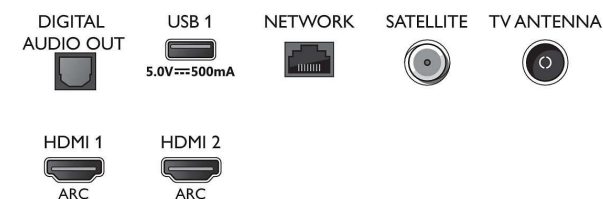

Especificações

2 colunas frequências médias e altas 10 W, subwoofer 30 W

- Rácio de visualização: 16:9
- Tamanho do ecrã na diagonal (pol.): 43 polegada
- Tamanho do ecrã na diagonal (métrico): 108 cm
- Visor: LED 4K Ultra HD
- Resolução do painel: 3840x2160
- Motor de imagem: P5 Perfect Picture Engine
- Melhoramento de imagem: Ultra Resolution, Dolby Vision, HDR10+, HLG (Hybrid Log Gamma), 1500 ppi, Micro Dimming
- Tamanho do ecrã na diagonal (pol.): 43 polegadas

Resolução suportada do ecrã

- Entradas para computador em todos os HDMI: até 4K UHD 3840 x 2160 a 60 Hz, HDR suportado, HDR10/ HLG
- Entradas de vídeo em todos os HDMI: até 4K UHD 3840 x 2160 a 60 Hz, Compatível com HDR, HDR10/HLG (Hybrid Log Gamma), HDR10+/ Dolby Vision

Sintonizador/receção/transmissão

- Televisão Digital: DVB-T/T2/T2-HD/C/S/S2
- Reprodução de vídeo: PAL, SECAM

- Suporte de MPEG: MPEG2, MPEG4
- Guia de programação*: Guia de programação eletrónico, 8 dias
- Indicação da força do sinal
- Teletexto: 1000 páginas de Hipertexto
- Suporte de HEVC

Funcionalidades da Smart TV

- Interação com utilizador: SimplyShare, Espelhamento de ecrã
- Televisor interativo: HbbTV
- Aplicações da SmartTV*: Lojas de vídeo online,

Connections

Side

Bottom