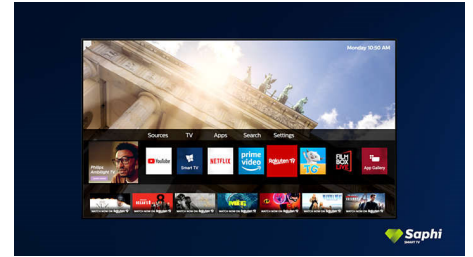

Televisor Saphi Smart TV

O SAPHI é um sistema operativo rápido e intuitivo que permite uma utilização agradável da sua Philips Smart TV. Desfrute do acesso com um único botão a um menu de ícones organizado. Navegue rapidamente entre as aplicações populares da Philips Smart TV, incluindo YouTube, Netflix e muito mais.

Televisor Saphi Smart TV

O SAPHI é um sistema operativo rápido e intuitivo que permite uma utilização agradável da sua Philips Smart TV. Desfrute da ótima qualidade de imagem e do acesso com um único botão a um menu de ícones organizado. Controle o seu televisor com facilidade e navegue rapidamente entre as aplicações populares da Philips Smart TV, incluindo YouTube, Netflix e muito mais.