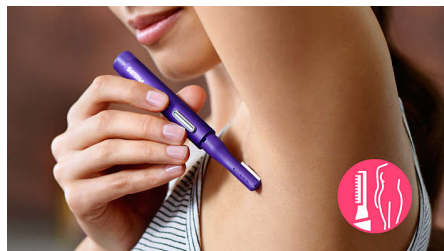

Points forts

Système d'épilation efficace

Le système d'épilation efficace vous garantit une peau douce et lisse semaine après semaine

Mini-épilateur zones sensibles sans fil

La tête d'épilation plus étroite du mini-épilateur zones sensibles est idéale pour les zones sensibles telles que le maillot et les aisselles. Fonctionne sur piles. La solution parfaite pour les retouches en vacances.

Compact et facile à transporter

Suffisamment compact pour tenir dans un sac à main ou une pochette, il fonctionne avec des piles pour vous accompagner partout.

Fonctionne avec piles

L'appareil fonctionne avec deux piles AA offrant jusqu'à 60 minutes d'autonomie.

Embout de retouche pour le corps

La tête de tondeuse corps est idéale pour des retouches rapides où que vous soyez. La tête de tondeuse 26 mm est facile et rapide à utiliser sur toutes les petites zones du corps (orteils et genoux, par exemple).

Embout de précision pour le visage

La tête de tondeuse visage est idéale pour des retouches où que vous soyez. La tête de tondeuse 8 mm est rapide et précise, et s'utilise sur toutes les zones du visage.