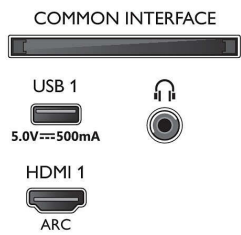

Android TV LED 4K UHD

Ambilight TV em 3 lados Principais formatos HDR suportados, Dolby Vision e Dolby Atmos, Televisor Android de 177 cm (70")

Especificações

Ambilight

- Funcionalidades Ambilight: Ambilight incorporado, Modo de jogo, Modo Lounge light, Adaptável à cor da parede
- Versão da Ambilight: em 3 lados

2 colunas frequências médias e altas 10 W, subwoofer 30 W

- Rácio de visualização: 16:9
- Tamanho do ecrã na diagonal (métrico): 177 cm
- Visor: LED 4K Ultra HD

- Resolução do painel: 3840 x 2160
- Taxa de atualização nativa: 60 Hz
- Motor de imagem: Pixel Precise Ultra HD
- Melhoramento de imagem: Dolby Vision, HLG (Hybrid Log Gamma), Compatível com HDR10+
- Tamanho do ecrã na diagonal (pol.): 70 pol.

Resolução de entrada do ecrã

- Resolução – Taxa de atualização: 576p – 50 Hz, 640 x 480 – 60 Hz, 720p – 50 Hz, 60 Hz, 2560 x 1440 – 60 Hz, 1920 x 1080p – 24 Hz, 25 Hz, 30 Hz,

3840 x 2160p – 24 Hz, 25 Hz, 30 Hz, , 50 Hz, 60 Hz

Sintonizador/receção/transmissão

- Televisão Digital: DVB-T/T2/T2-HD/C/S/S2
- Guia de programação*: Guia de programação eletrónico, 8 dias
- Indicação da força do sinal
- Teletexto: 1000 páginas de Hipertexto
- Suporte de HEVC

Connections

Side