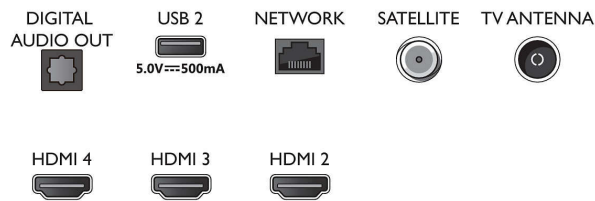

- Rácio de visualização: 16:9
- Tamanho do ecrã na diagonal (métrico): 177 cm
- Visor: LED 4K Ultra HD

- Resolução do painel: 3840 x 2160
- Taxa de atualização nativa: 60 Hz
- Motor de imagem: Pixel Precise Ultra HD
- Melhoramento de imagem: Dolby Vision, HLG (Hybrid Log Gamma), Compatível com HDR10+
- Tamanho do ecrã na diagonal (pol.): 70 pol.

Connections

Side

Bottom

Android TV LED 4K UHD

Ambilight TV em 3 lados Principais formatos HDR suportados, Dolby Vision e Dolby Atmos, Televisor Android de 177 cm (70")

Especificações

Android TV

- OS: Android TV™ 11 (R)
- Aplicações pré-instaladas: Amazon Prime Video, BBC iplayer, Disney+, Netflix, YouTube
- Tamanho da memória (Flash): 16GB*
- Jogos em nuvem: Stadia