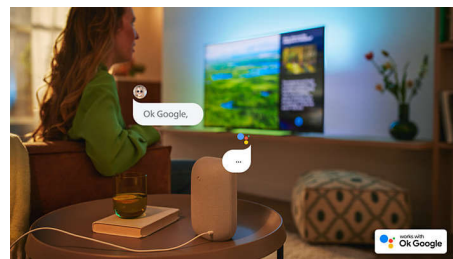

Dolby Vision e Dolby Atmos

Com Dolby Vision e Dolby Atmos integrados, os seus filmes, séries e jogos terão um som e aspeto incríveis. Veja as imagens tal como foram concebidas pelo realizador. Acabaram-se as desilusões com cenas que são demasiado escuras para se perceber! Ouça cada palavra de forma clara. Desfrute dos efeitos de som como se estivessem mesmo a acontecer à sua volta.

Controlo de voz com IA

Pode utilizar a sua voz para controlar o seu televisor Philips Android TV através de qualquer altifalante que tenha o Assistente Google ou de uma aplicação remota Android TV. Quer encontrar aplicações, transmitir conteúdo ou jogar? Basta pedir.