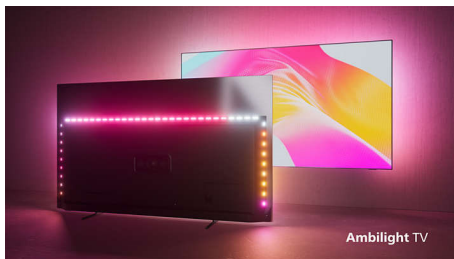

PHILIPS

Android TV LED 4K UHD

Ambilight TV em 3 lados Principais formatos HDR suportados, Dolby Vision e Dolby Atmos, Televisor Android de 177 cm (70")

Destques

70PUS8007/12

Philips Ambilight

Com o Philips Ambilight, a experiência brilhante de um televisor Philips é ainda melhor! As luzes LED à volta da extremidade do televisor brilham e mudam de cor em perfeita sintonia com as cores da ação no ecrã, ou com a música. É tão acolhedor e envolvente que vai perguntar-se como conseguiu ver televisão sem ele.

Televisor LED 4K UHD

Desfrute de tudo o que vê com este televisor LED 4K UHD. O motor Philips Pixel Precise Ultra HD otimiza a qualidade da imagem para proporcionar imagens nítidas, cores ricas e movimentos suaves. Obtém sempre a melhor experiência de visualização possível.