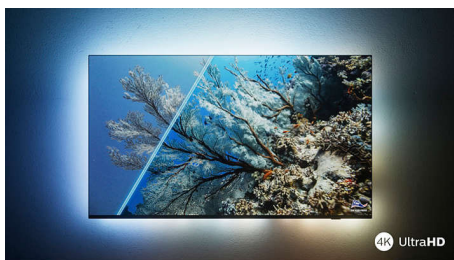

PHILIPS

Android TV LED 4K UHD

Ambilight TV em 3 lados Principais formatos HDR suportados, Dolby Vision e Dolby Atmos, Televisor Android de 177 cm (70")

Destques

70PUS8007/12

Philips Ambilight

Com o Philips Ambilight, a experiência brilhante de um televisor Philips é ainda melhor! As luzes LED à volta da extremidade do televisor brilham e mudam de cor em perfeita sintonia com as cores da ação no ecrã, ou com a música. É tão acolhedor e envolvente que vai perguntar-se como conseguiu ver televisão sem ele.

Televisor LED 4K UHD

Desfrute de tudo o que vê com este televisor LED 4K UHD. O motor Philips Pixel Precise Ultra HD otimiza a qualidade da imagem para proporcionar imagens nítidas, cores ricas e movimentos suaves. Obtém sempre a melhor experiência de visualização possível.

Design fino e atrativo.

Procura um televisor que se adapte à sua divisão? O ecrã praticamente sem moldura desta Smart TV 4K é compatível com praticamente qualquer decoração interior e os pés em preto mate fazem com que pareça que o ecrã está a flutuar. As nossas embalagens e acessórios utilizam papel e cartão reciclados.