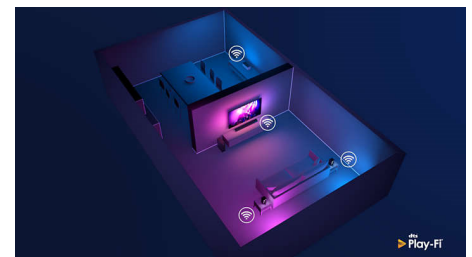

DTS Play-Fi

Com o DTS Play-Fi no seu televisor Philips, pode ligá-lo a colunas compatíveis em qualquer divisão. Tem colunas portáteis na cozinha? Ouça o filme enquanto faz um snack ou acompanhe os comentários desportivos enquanto prepara uma bebida para todos.

androidtv