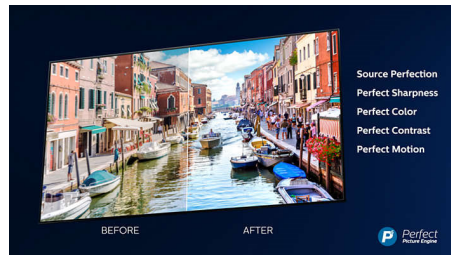

P5 Perfect Picture Engine

O processador Philips P5 proporciona uma imagem tão brilhante como os conteúdos de que gosta. Os detalhes têm uma profundidade visivelmente superior. As cores são vivas, enquanto os tons de pele parecem naturais. O contraste é tão nítido que irá sentir todos os detalhes. Os movimentos são completamente suaves.