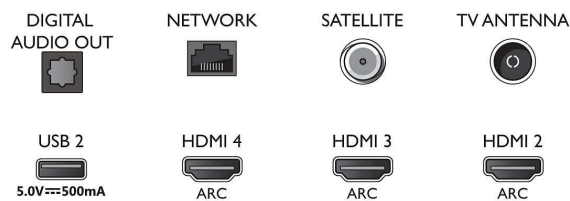

Sintonizador/receção/transmissão

- Televisão Digital: DVB-T/T2/T2-HD/C/S/S2
- Reprodução de vídeo: PAL, SECAM
- Suporte de MPEG: MPEG2, MPEG4
- Guia de programação*: Guia de programação

Connections

Side

Bottom