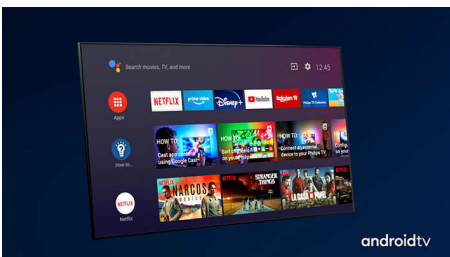

Android TV.

Personalize o seu televisor Philips Android TV à sua maneira. Se prefere a Amazon e o

YouTube esta semana, mas deseja utilizar a Netflix na semana seguinte, não há problema. A interface simples e intuitiva ajuda a destacar os conteúdos que adora. Retome do ponto em que parou durante a sua última série ou veja os novos lançamentos de filmes.