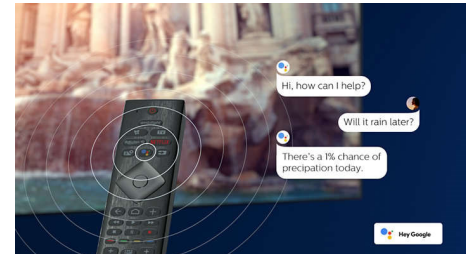

4K UHD HDR

O seu televisor 4K UHD Philips é compatível com os principais formatos HDR, incluindo HDR10+ e Dolby Vision. Quer se trate de uma série imperdível ou do videojogo mais recente, as sombras vão ser mais profundas. As superfícies claras vão brilhar. As cores vão ser mais realistas.

Assistente de voz

Controle o televisor Philips Android TV com a sua voz. Pretende começar um jogo, ver conteúdos da Netflix ou encontrar conteúdos e aplicações na Google Play Store? Basta dizê-lo ao seu televisor. Pode mesmo controlar todos os dispositivos inteligentes domésticos compatíveis com o Assistente Google, como reduzir a intensidade da luz e configurar o termóstato numa noite de cinema, sem sair do sofá. Já não precisa de procurar o telecomando do televisor. Agora, pode utilizar a sua voz para controlar o televisor Philips Smart TV através dos dispositivos com Alexa, como a Amazon Echo. Com a Alexa, pode ligar o seu televisor, mudar de canal, mudar para a sua consola de gaming e muito mais.