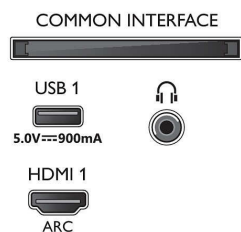

Android TV LED 4K UHD

Televisor Ambilight de 146 cm (58") Principais formatos HDR suportados, P5 Perfect Picture Engine, Android TV/controlo de voz com IA

Especificações

Ambilight

- Funcionalidades Ambilight: Ambilight+Hue incorporado, Ambilight música, Modo de jogo, Adaptável à cor da parede, Modo Lounge light, AmbiWakeUp, AmbiSleep
- Versão da Ambilight: em 3 lados

2 colunas frequências médias e altas 10 W, subwoofer 30 W

- Rácio de visualização: 16:9
- Tamanho do ecrã na diagonal (pol.): 58 polegada

- Tamanho do ecrã na diagonal (métrico): 146 cm
- Visor: LED 4K Ultra HD
- Resolução do painel: 3840x2160
- Motor de imagem: P5 Perfect Picture Engine
- Melhoramento de imagem: Ultra Resolution, HDR10+, Dolby Vision, 2100 ppi
- Tamanho do ecrã na diagonal (pol.): 58 polegadas

Resolução suportada do ecrã

- Entradas para computador em todos os HDMI: HDR suportado, HDR10/ HLG, até 4K UHD 3840

58PUS8505/12

- x 2160 a 60 Hz
- Entradas de vídeo em todos os HDMI: até 4K UHD 3840 x 2160 a 60 Hz, Compatível com HDR, HDR10/HLG (Hybrid Log Gamma), HDR10+/Dolby Vision

Sintonizador/receção/transmissão

- Televisão Digital: DVB-T/T2/T2-HD/C/S/S2
- Reprodução de vídeo: PAL, SECAM
- Suporte de MPEG: MPEG2, MPEG4
- Guia de programação*: Guia de programação

Connections

Side