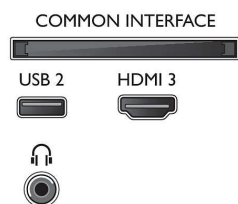

Especificações

Ambilight

- Versão da Ambilight: em 3 lados

2 colunas frequências médias e altas 10 W, subwoofer 30 W

- Rácio de visualização: 16:9
- Tamanho do ecrã na diagonal (métrico): 164 cm
- Visor: LED 4K Ultra HD
- Resolução do painel: 3840x2160
- Melhoramento de imagem: Micro Dimming, Ultra Resolution, 1200 ppi, Dolby Vision, HDR10+
- Tamanho do ecrã na diagonal (pol.): 65 polegadas

Resolução suportada do ecrã

- Entradas para computador em todos os HDMI: até 4K UHD 3840 x 2160 a 60 Hz
- Entradas de vídeo em todos os HDMI: até 4K UHD 3840 x 2160 a 60 Hz, Compatível com HDR, HDR10/HLG (Hybrid Log Gamma), HDR10+/Dolby Vision

Sintonizador/receção/transmissão

- Televisão Digital: DVB-T/T2/T2-HD/C/S/S2
- Reprodução de vídeo: NTSC, PAL, SECAM
- Suporte de MPEG: MPEG2, MPEG4
- Guia de programação*: Guia de programação eletrónico, 8 dias

- Indicação da força do sinal
- Teletexto: 1000 páginas de Hipertexto
- Suporte de HEVC

Funcionalidades da Smart TV

- Interação com utilizador: SimplyShare, Com certificação Wi-Fi Miracast*
- Televisor interativo: HbbTV
- Programa: Pausa TV, Gravação USB*
- Aplicações da SmartTV*: Lojas de vídeo online, Navegador de Internet aberto, TV on Demand, YouTube
- Facilidade de Instalação: Deteção automática de dispositivos Philips, Assistente de instalação de

Connections

Side