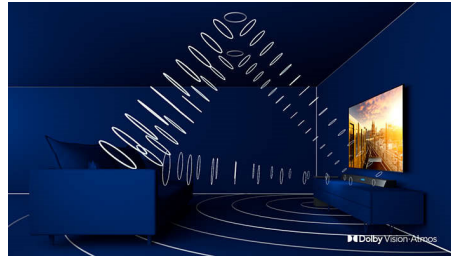

Dolby Vision e Dolby Atmos

Compatível com o som excelente e os formatos de vídeo Dolby, o que significa que os conteúdos HDR que vê têm uma aparência e som gloriosamente reais. Quer seja a série mais recente ou um conjunto de discos Blu-Ray, desfrutará de contraste, luminosidade e cores que refletem as intenções originais do realizador. Também ouvirá um som amplo com clareza, detalhe e profundidade.