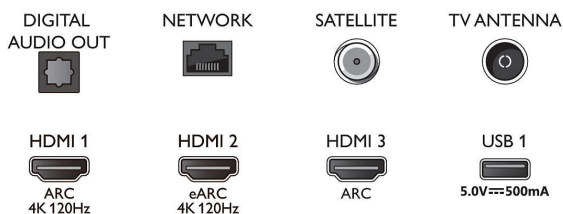

2 colunas frequências médias e altas 10

W, subwoofer 30 W

- Tamanho do ecrã na diagonal (métrico): 139 cm
- Visor: LED 4K Ultra HD
- Resolução do painel: 3840 x 2160
- Taxa de atualização nativa: 120 Hz
- Motor de imagem: P5 Perfect Picture Engine
- Melhoramento de imagem: Micro Dimming Pro, HDR10+, Dolby Vision, Modo de cineasta, Natural Motion, Vasta gama cromática 90% DCI/P3, Pronto para CaIMAN
- Tamanho do ecrã na diagonal (pol.): 55 polegadas

Sintonizador/recepção/transmissão

- Televisão Digital: DVB-T/T2/T2-HD/C/S/S2
- Guia de programação*: Guia de programação eletrónico, 8 dias

Connections

Side

Bottom

Android TV LED 4K UHD

Ambilight TV em 3 lados Principais formatos HDR suportados, Motor de imagem P5 – 120 Hz, Televisor Android de 139 cm (55")