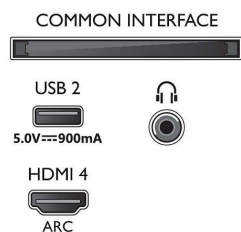

Android TV LED 4K UHD

Ambilight TV em 3 lados Principais formatos HDR suportados, Motor de imagem P5 – 120 Hz, Televisor Android de 139 cm (55")

Especificações

Ambilight

- Funcionalidades Ambilight: Ambilight+Hue incorporado, Ambilight música, Modo de jogo, Adaptável à cor da parede, Modo Lounge light, AmbiWakeup, AmbiSleep, Altifalantes sem fios em casa Philips, Ambilight Aurora, Animação de arranque do Ambilight
- Versão da Ambilight: em 3 lados

2 colunas frequências médias e altas 10

W, subwoofer 30 W

- Tamanho do ecrã na diagonal (métrico): 139 cm
- Visor: LED 4K Ultra HD
- Resolução do painel: 3840 x 2160
- Taxa de atualização nativa: 120 Hz
- Motor de imagem: P5 Perfect Picture Engine
- Melhoramento de imagem: Micro Dimming Pro, HDR10+, Dolby Vision, Modo de cineasta, Natural Motion, Vasta gama cromática 90% DCI/P3, Pronto para CaIMAN
- Tamanho do ecrã na diagonal (pol.): 55 polegadas

Resolução de entrada do ecrã

- Resolução – Taxa de atualização: 576p – 50 Hz, 640 x 480 – 60 Hz, 720p – 50 Hz, 60 Hz, 2560 x 1440 - 60 Hz, 120 Hz, 1920 x 1080p - 24 Hz, 25 Hz, 30 Hz, 50 Hz, 3840 x 2160p - 24 Hz, 25 Hz, 30 Hz, 50 Hz, , 60 Hz, 100 Hz, 120 Hz.

Sintonizador/recepção/transmissão

- Televisão Digital: DVB-T/T2/T2-HD/C/S/S2
- Guia de programação*: Guia de programação eletrónico, 8 dias

Connections

Side