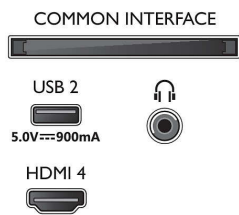

Android TV

- Système d'exploitation: Google TV™
- Applications intégrées: Google Play Films*, Google

Connections

Side

Bottom

Téléviseur 4K Ambilight

Téléviseur Ambilight 139 cm (55") Moteur P5 Perfect Picture Engine, Principaux formats HDR pris en charge, Google TV™