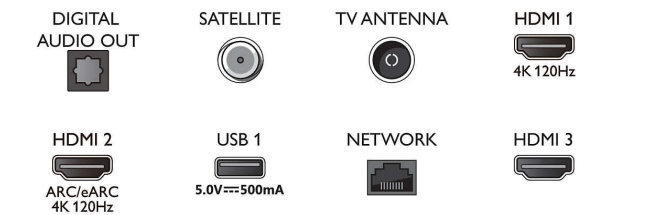

Android TV

- Système d'exploitation: Google TV™
- Applications intégrées: Google Play Films*, Google

Connections

Side

Bottom

Téléviseur 4K Ambilight

Téléviseur Ambilight 139 cm (55") Moteur P5 Perfect Picture Engine, Principaux formats HDR pris en charge, Google TV™

Caractéristiques

Search, YouTube, Netflix, Apple TV, Amazon Prime Video, Disney+, YouTube Music, Application Fitness, Ambilight Aurora

- Taille de la mémoire (flash): 16 Go*
- Cloud de gaming: GeForce NOW