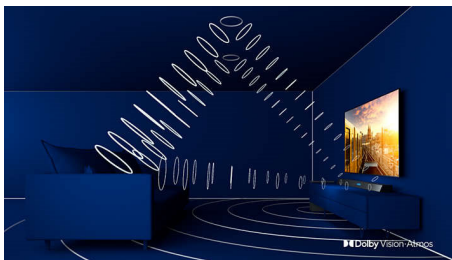

Smart TV LED 4K UHD

Televisor Ambilight de 139 cm (55") Índice de desempenho da imagem 1200, HDR 10+, Pixel Precise Ultra HD

Destaques

Televisor LED 4K

Com quatro vezes a resolução do Full HD convencional, o Ultra HD ilumina o seu ecrã com mais de 8 milhões de píxeis e a nossa tecnologia exclusiva de aumento de resolução Ultra Resolution. Experimente imagens melhoradas independentemente do conteúdo original e desfrute de uma imagem mais nítida com maior profundidade, contraste, movimento natural e nitidez de detalhes.

Pixel Precise Ultra HD

A beleza do televisor 4K Ultra HD está no prazer dos detalhes. O motor Pixel Precise Ultra HD da Philips converte qualquer imagem de entrada em resolução UHD deslumbrante no seu ecrã. Desfrute de imagens em movimento suaves, mas nítidas e de um contraste excepcional. Descubra pretos mais profundos, brancos mais brancos, cores vivas e tons de pele naturais – em qualquer ocasião e de qualquer fonte.

Dolby Vision e Dolby Atmos

Compatível com o som excelente e os formatos de vídeo Dolby, o que significa que os conteúdos HDR que vê têm uma aparência e som gloriosamente reais. Quer seja a série mais recente ou um conjunto de discos Blu-Ray, desfrutará de contraste, luminosidade e

cores que refletem as intenções originais do realizador. Também ouvirá um som amplo com clareza, detalhe e profundidade.