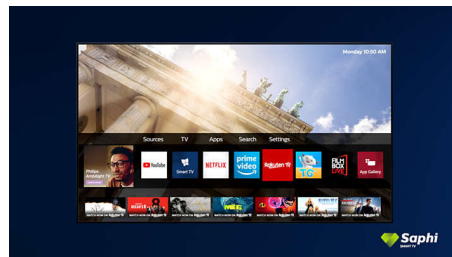

Dolby Vision e Dolby Atmos

Compatível com o som excelente e os formatos de vídeo Dolby, o que significa que os conteúdos HDR que vê têm uma aparência e som gloriosamente reais. Quer seja a série mais recente ou um conjunto de discos Blu-Ray, desfrutará de contraste, luminosidade e

Televisor Saphi Smart TV

O SAPHI é um sistema operativo rápido e intuitivo que permite uma utilização agradável da sua Philips Smart TV. Desfrute da ótima qualidade de imagem e do acesso com um único botão a um menu de ícones organizado. Controle o seu televisor com facilidade e