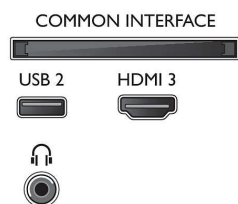

Especificações

Ambilight

- Versão da Ambilight: em 3 lados

2 colunas frequências médias e altas 10 W, subwoofer 30 W

- Rácio de visualização: 16:9
- Tamanho do ecrã na diagonal (métrico): 139 cm
- Visor: LED 4K Ultra HD
- Resolução do painel: 3840x2160
- Melhoramento de imagem: Micro Dimming, Ultra Resolution, 1200 ppi, Dolby Vision, HDR10+
- Tamanho do ecrã na diagonal (pol.): 55 polegadas

Resolução suportada do ecrã

- Entradas para computador em todos os HDMI: até 4K UHD 3840 x 2160 a 60 Hz
- Entradas de vídeo em todos os HDMI: até 4K UHD 3840 x 2160 a 60 Hz, Compatível com HDR, HDR10/HLG (Hybrid Log Gamma), HDR10+/Dolby Vision

Sintonizador/receção/transmissão

- Televisão Digital: DVB-T/T2/T2-HD/C/S/S2
- Reprodução de vídeo: NTSC, PAL, SECAM
- Suporte de MPEG: MPEG2, MPEG4
- Guia de programação*: Guia de programação eletrónico, 8 dias

- Indicação da força do sinal
- Teletexto: 1000 páginas de Hipertexto
- Suporte de HEVC

Funcionalidades da Smart TV

- Interação com utilizador: SimplyShare, Com certificação Wi-Fi Miracast*
- Televisor interativo: HbbTV
- Programa: Pausa TV, Gravação USB*
- Aplicações da SmartTV*: Lojas de vídeo online, Navegador de Internet aberto, TV on Demand, YouTube
- Facilidade de Instalação: Deteção automática de dispositivos Philips, Assistente de instalação de

Connections

Side