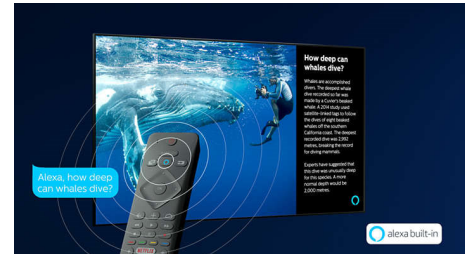

Televisor Saphi Smart TV

O SAPHI é um sistema operativo rápido e intuitivo que permite uma utilização agradável da sua Philips Smart TV. Desfrute da ótima qualidade de imagem e do acesso com um único botão a um menu de ícones organizado. Controle o seu televisor com facilidade e

55PUS6814/12

navegue rapidamente entre as aplicações populares da Philips Smart TV, incluindo YouTube, Netflix e muito mais.

Alexa integrada

Agora, pode utilizar a sua voz para controlar o televisor Philips Smart TV. Mude de canais de televisão ao dizer os seus nomes. Mude para a sua consola de jogos. Controle dispositivos domésticos inteligentes como as luzes e o termóstato. Pode fazer tudo isto e muito mais com a Alexa.