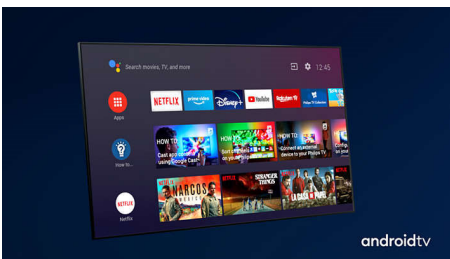

Android TV.

Personalize o seu televisor Philips Android TV à sua maneira. Se prefere a Amazon e o

YouTube esta semana, mas deseja utilizar a Netflix na semana seguinte, não há problema. A interface simples e intuitiva ajuda a destacar os conteúdos que adora. Retome do ponto em que parou durante a sua última série ou veja os novos lançamentos de filmes.