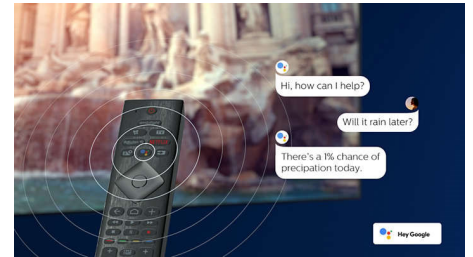

### 4K UHD HDR

O seu televisor 4K UHD Philips é compatível com os principais formatos HDR, incluindo HDR10+ e Dolby Vision. Quer se trate de uma série imperdível ou do videojogo mais recente, as sombras vão ser mais profundas. As superfícies claras vão brilhar. As cores vão ser mais realistas.

### Assistente de voz

Controle o televisor Philips Android TV com a sua voz. Pretende começar um jogo, ver conteúdos da Netflix ou encontrar conteúdos e aplicações na Google Play Store? Basta dizê-lo ao seu televisor. Pode mesmo controlar todos os dispositivos inteligentes domésticos compatíveis com o Assistente Google, como reduzir a intensidade da luz e configurar o termóstato numa noite de cinema, sem sair do sofá. Já não precisa de procurar o telecomando do televisor. Agora, pode utilizar a sua voz para controlar o televisor Philips Smart TV através dos dispositivos com Alexa, como a Amazon Echo. Com a Alexa, pode ligar o seu televisor, mudar de canal, mudar para a sua consola de gaming e muito mais.