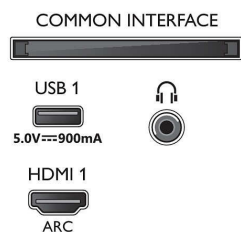

Android TV LED 4K UHD

Televisor Ambilight de 108 cm (43") Principais formatos HDR suportados, P5 Perfect Picture Engine, Android TV/controlo de voz com IA

Especificações

Ambilight

- Funcionalidades Ambilight: Ambilight+Hue incorporado, Ambilight música, Modo de jogo, Adaptável à cor da parede, Modo Lounge light, AmbiWakeup, AmbiSleep
- Versão da Ambilight: em 3 lados

2 colunas frequências médias e altas 10 W, subwoofer 30 W

- Rácio de visualização: 16:9
- Tamanho do ecrã na diagonal (pol.): 43 polegada

- Tamanho do ecrã na diagonal (métrico): 108 cm
- Visor: LED 4K Ultra HD
- Resolução do painel: 3840x2160
- Motor de imagem: P5 Perfect Picture Engine
- Melhoria de imagem: Ultra Resolution, Dolby Vision, HDR10+, 2100 ppi
- Tamanho do ecrã na diagonal (pol.): 43 polegadas

Resolução suportada do ecrã

- Entradas para computador em todos os HDMI: HDR suportado, HDR10/ HLG, até 4K UHD 3840

43PUS8505/12

- x 2160 a 60 Hz
- Entradas de vídeo em todos os HDMI: até 4K UHD 3840 x 2160 a 60 Hz, Compatível com HDR, HDR10/HLG (Hybrid Log Gamma), HDR10+/Dolby Vision

Sintonizador/recepção/transmissão

- Televisão Digital: DVB-T/T2/T2-HD/C/S/S2
- Reprodução de vídeo: PAL, SECAM
- Suporte de MPEG: MPEG2, MPEG4
- Guia de programação*: Guia de programação

Connections

Side