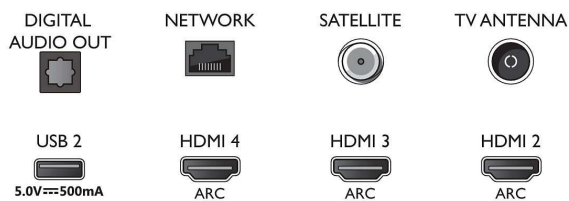

Android TV LED 4K UHD

Televisor Ambilight de 108 cm (43") Principais formatos HDR suportados, P5 Perfect Picture Engine, Android TV/controlo de voz com IA

Especificações

Ambilight

- Funcionalidades Ambilight: Ambilight+Hue incorporado, Ambilight música, Modo de jogo, Adaptável à cor da parede, Modo Lounge light, AmbiWakeup, AmbiSleep
- Versão da Ambilight: em 3 lados

2 colunas frequências médias e altas 10 W, subwoofer 30 W

- Rácio de visualização: 16:9
- Tamanho do ecrã na diagonal (pol.): 43 polegada

- Tamanho do ecrã na diagonal (métrico): 108 cm
- Visor: LED 4K Ultra HD
- Resolução do painel: 3840x2160
- Motor de imagem: P5 Perfect Picture Engine
- Melhoria de imagem: Ultra Resolution, Dolby Vision, HDR10+, 2100 ppi
- Tamanho do ecrã na diagonal (pol.): 43 polegadas

Resolução suportada do ecrã

- Entradas para computador em todos os HDMI: HDR suportado, HDR10/ HLG, até 4K UHD 3840

43PUS8505/12

- x 2160 a 60 Hz
- Entradas de vídeo em todos os HDMI: até 4K UHD 3840 x 2160 a 60 Hz, Compatível com HDR, HDR10/HLG (Hybrid Log Gamma), HDR10+/Dolby Vision

Sintonizador/recepção/transmissão

- Televisão Digital: DVB-T/T2/T2-HD/C/S/S2
- Reprodução de vídeo: PAL, SECAM
- Suporte de MPEG: MPEG2, MPEG4
- Guia de programação*: Guia de programação

Connections

Side

Bottom