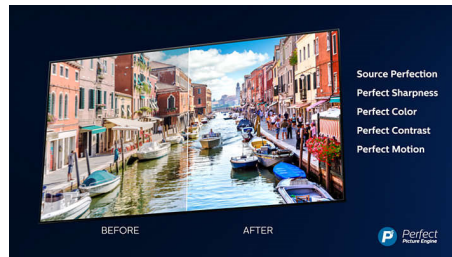

P5 Perfect Picture Engine

O processador Philips P5 proporciona uma imagem tão brilhante como os conteúdos de que gosta. Os detalhes têm uma profundidade visivelmente superior. As cores são vivas, enquanto os tons de pele parecem naturais. O contraste é tão nítido que irá sentir todos os detalhes. Os movimentos são completamente suaves.