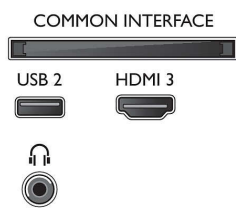

Connections

Side

Rear

Bottom

Especificações

- Fácil de utilizar: Botão de menu inteligente completo, Manual do utilizador no ecrã
- Firmware atualizável: Assistente atual. automática firmware, Firmware atualizável através de USB, Atualização de firmware online
- Ajustes de Formato do Ecrã: Básico - Preencher ecrã, Ajustar ao ecrã, Avançado - Deslocar, Zoom, esticar, Panorâmico
- Aplicação Philips TV Remote*: Aplicações, Canais, Comando, Agora na TV, Guia de TV, Video On Demand