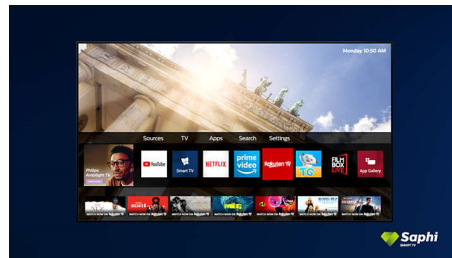

Dolby Vision e Dolby Atmos

Compatível com o som excelente e os formatos de vídeo Dolby, o que significa que os conteúdos HDR que vê têm uma aparência e som gloriosamente reais. Quer seja a série mais recente ou um conjunto de discos Blu-

Televisor Saphi Smart TV

O SAPHI é um sistema operativo rápido e intuitivo que permite uma utilização agradável da sua Philips Smart TV. Desfrute da ótima qualidade de imagem e do acesso com um

único botão a um menu de ícones organizado. Controle o seu televisor com facilidade e navegue rapidamente entre as aplicações populares da Philips Smart TV, incluindo YouTube, Netflix e muito mais.