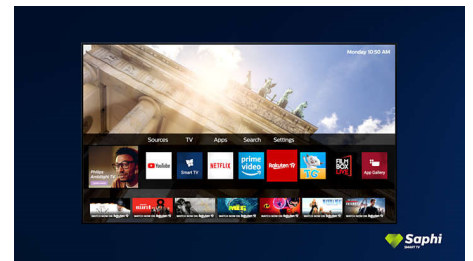

Coleção de televisores SAPHI

Coleção de televisores Philips. Netflix, Prime Video e muito mais.

Design e suporte resistente

Moldura fina preta e brilhante. Suporte resistente.