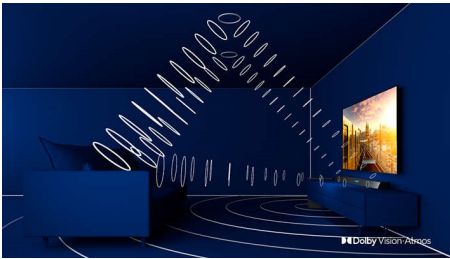

Smart TV LED 4K UHD

108 cm (43") Índice de desempenho da imagem 1000, HDR 10+, Pixel Precise Ultra HD

43PUS6504/12

Destques

Televisor LED 4K

Com quatro vezes a resolução do Full HD convencional, o Ultra HD ilumina o seu ecrã com mais de 8 milhões de píxeis e a nossa tecnologia exclusiva de aumento de resolução Ultra Resolution. Experimente imagens melhoradas independentemente do conteúdo original e desfrute de uma imagem mais nítida com maior profundidade, contraste, movimento natural e nitidez de detalhes.

Pixel Precise Ultra HD

A beleza do televisor 4K Ultra HD está no prazer dos detalhes. O motor Pixel Precise Ultra HD da Philips converte qualquer imagem de entrada em resolução UHD deslumbrante no seu ecrã. Desfrute de imagens em movimento suaves, mas nítidas e de um contraste excepcional. Descubra pretos mais profundos, brancos mais brancos, cores vivas e tons de pele naturais – em qualquer ocasião e de qualquer fonte.

Dolby Vision e Dolby Atmos

Compatível com o som excelente e os formatos de vídeo Dolby, o que significa que os conteúdos HDR que vê têm uma aparência e som gloriosamente reais. Quer seja a série mais recente ou um conjunto de discos Blu-

Ray, desfrutará de contraste, luminosidade e cores que refletem as intenções originais do realizador. Também ouvirá um som amplo com clareza, detalhe e profundidade.