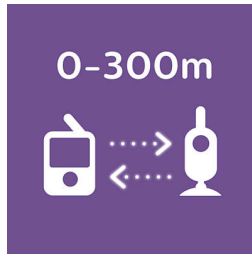

Portée de 300 m

Jusqu'à 50 mètres de portée en intérieur*, jusqu'à 300 mètres de portée en extérieur*

Jusqu'à 12 heures d'autonomie**

L'unité parents pratique et rechargeable vous permet de vous déplacer sans vous soucier de la longueur du fil. Elle offre jusqu'à 12 heures** d'autonomie.