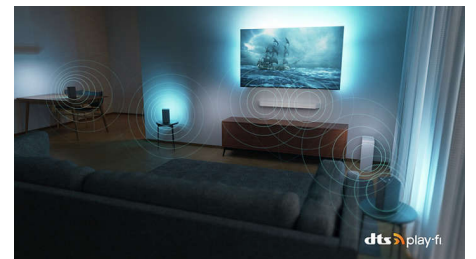

Philips OLED
Téléviseur 4K Ambilight

Téléviseur Ambilight 164 cm
(65")

Moteur
P5 AI Perfect Picture Engine
Son Dolby Atmos
Google TV™

65OLED848

Magnifique sous tous les angles.

Téléviseur 4K Ambilight

Des films aux séries, l'image réaliste et le son ample de ce téléviseur OLED s'associent au halo immersif de l'Ambilight, pour une expérience exceptionnelle. Le boîtier en métal foncé et le design sans cadre apportent une élégance inégalée.

Dolby Vision et Dolby Atmos

Grâce aux technologies Dolby Vision et Dolby Atmos intégrées, vos films, émissions et jeux bénéficient d'une qualité visuelle et sonore incroyable. L'image est fidèle à la vision du réalisateur. Finie, la déception des scènes trop sombres pour comprendre ce qu'il se passe ! Entendez chaque mot clairement. Vivez des effets sonores entièrement immersifs.

HDR pris en charge

Prend en charge tous les principaux formats HDR.

DTS Play-Fi

Le système audio domestique sans fil Philips avec technologie DTS Play-Fi permet une connexion à des barres de son et des enceintes sans fil compatibles dans toute la maison en quelques secondes. Écoutez des films dans la cuisine. Diffusez de la musique dans n'importe quelle pièce. Vous pouvez même créer un système de Home Cinéma en utilisant votre téléviseur Ambilight comme enceinte centrale.