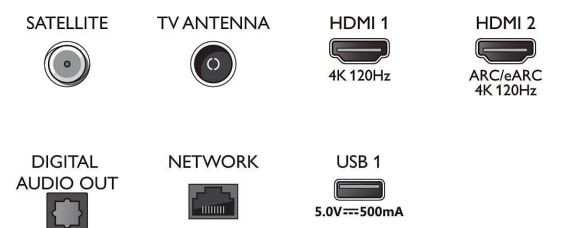

Tuner/réception/transmission

- TV numérique: DVB-T/T2/T2-HD/C/S/S2
- Guide des programmes de télévision*: Guide

Connections

Side

Bottom

Caractéristiques

- électronique de programmes 8 j.
- Indication de l'intensité du signal
- Télétexte: Hypertexte 1 000 pages
- Compatible HEVC