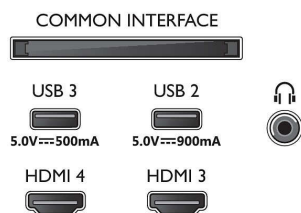

Tuner/réception/transmission

- TV numérique: DVB-T/T2/T2-HD/C/S/S2
- Guide des programmes de télévision*: Guide

Connections

Side

Bottom

Caractéristiques

- électronique de programmes 8 j.
- Indication de l'intensité du signal
- Télétexte: Hypertexte 1 000 pages
- Compatible HEVC