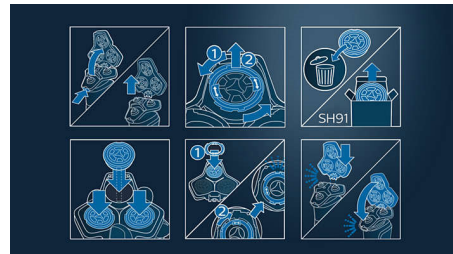

Jednostavna zamjena

1. Pritisnite gumb za otpuštanje i odvojite držač glave za brijanje. 2. Okrenite prstene za pričvršćivanje u smjeru obrnutom od kazaljke na satu i odvojite ih. 3. Odvojite stare glave za brijanje i umetnite zamjenu (zarezi trebaju točno odgovarati izbočinama). 4. Vratite prstene za pričvršćivanje i okrećite ih u smjeru kazaljke na satu dok ne čujete škljocaj. 5. Vratite držač za brijanje i zatvorite.

Datum izdavanja
2023-08-16

Verzija: 8.8.1

© 2023 Koninklijke Philips N.V.
Sva prava pridržana.

Specifikacije su podložne promjeni bez prethodne obavijesti. Trgovačke marke su u vlasništvu tvrtke Koninklijke Philips N.V. ili njihovih odgovarajućih vlasnika.

www.philips.com

* u usporedbi s prethodnim modelom serije S9000 tvrtke Philips