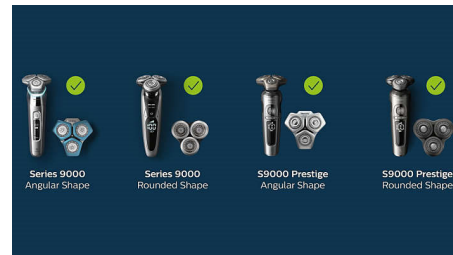

- Napredna preciznost za glatko brijanje*

PHILIPS

Zamjenske glave za brijanje2

Oštrice Precision* Odgovara seriji S9000 (S9xxx), Odgovara seriji S9000 Prestige (SP98xx)

Specifikacije

Glave za brijanje

• Odgovara modelu proizvoda: Shaver series 9000

(S9xxx), i S9000 Prestige (SP98xx)

• Glave za brijanje u pakiranju: 3

SH91/50

Istaknute znač.

Kompatibilne sa serijom S9000

Zamjenske glave SH91 kompatibilne su sa svim modelima Shaver Series 9000 (S9xxx) i S9000 Prestige (SP98xx).