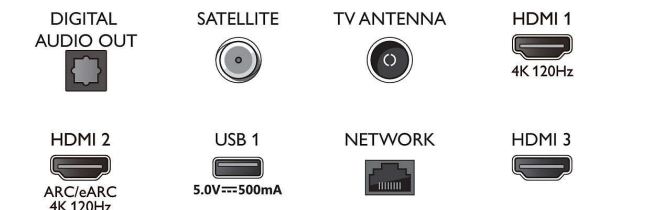

Android TV

- OS: Google TV™
- Applicazioni preinstallate: Google Play Movies*, Google Search, YouTube, Netflix, Apple TV,

Connections

Side

Bottom

TV Ambilight 4K

TV Ambilight da 189 cm (75") Processore immagini P5 a 120 Hz, Supporta i principali formati HDR, Google TV™

Specifiche

75PUS8808/12

Amazon Prime Video, Disney+, YouTube Music, Fitness App, Ambilight Aurora

- Capacità memoria (Flash): da 16 GB*
- Cloud Gaming: Geforce Now

Funzioni Smart TV

- TV interattiva: HbbTV
- Telecomando: con sistema vocale
- Assistente vocale*: Google Assistant integrato, Telecomando con microfono., Compatibile con Alexa