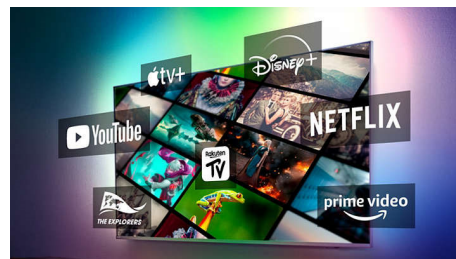

Google TV™

Che cosa vuoi guardare? Google TV riunisce film, programmi e molto altro, dalle tue app e abbonamenti e li organizza solo per te. Potrai ricevere suggerimenti in base alle tue preferenze e puoi anche utilizzare l'app Google TV sul telefono per modificare la tua watchlist quando sei in viaggio.

AMBILIGHT tv

Perfect Picture Engine

Dolby VISION ATMOS

4K UltraHD

dts play-fi

AMD FreeSync Premium

Google TV

Ok Google