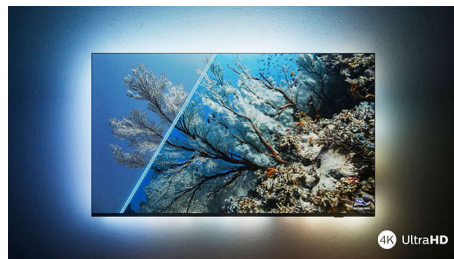

Immagini ultra nitide

Qualsiasi cosa tu stia guardando, potrai emozionarti grazie ad immagini luminose, ultra nitide e con colori ricchissimi. Inoltre, questo TV Ambilight 4K (UHD) è compatibile con tutti i principali formati HDR, per immagini più dettagliate quando guardi contenuti HDR, anche nelle aree chiare e scure.