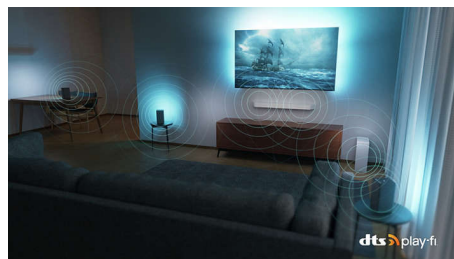

DTS Play-Fi

Goditi un audio chiaro e di qualità. Se vuoi di più, il sistema Home wireless Philips con DTS

75PUS8808/12

Play-Fi ti consente di collegare in pochi secondi soundbar e altoparlanti wireless compatibili in tutta la casa. È anche possibile creare un sistema audio surround Home Theater utilizzando il televisore come altoparlante centrale.

DTS Play-Fi

Audio TV eccellente. E aggiungere soundbar o altoparlanti è facilissimo