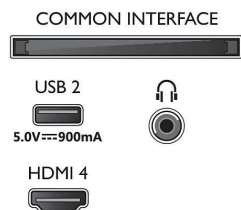

Specifiche

Ambilight

- Funzioni Ambilight: Adattabile al colore della parete, Modalità Lounge, Modalità gioco, Ambilight Music, AmbiWakeup, AmbiSleep, Altoparlanti wireless Philips per la casa, Animazione di avvio Ambilight
- Versione Ambilight: 3 lati

Immagine/Display

- Dim. diagonale schermo (pollici): 75 pollici
- Dim. diagonale schermo (metrico): 189 cm
- Display: LED con risoluzione Ultra HD 4K
- Risoluzione del display: 3840 x 2160

- Velocità di aggiornamento nativa: 120 Hz
- Picture engine: Processore P5 Perfect Picture
- Miglioramento dell'immagine: Micro Dimming Pro, Ampio spettro di colori, 90% DCI/P3, HDR10+, Dolby Vision, CalMAN Ready, Perfect Natural Motion, HLG (Hybrid Log Gamma)

Risoluzione del display

- Velocità di aggiornamento della risoluzione: 576p-50Hz, 640x480-60Hz, 720p-50Hz, 60Hz, 1920x1080p-24Hz, 25Hz, 30Hz, 50Hz, 60Hz, 100Hz, 120Hz., 2560x1440-60Hz, 120Hz, 3840x2160p-24Hz, 25Hz, 30Hz, 50Hz, , 60Hz,

75PUS8808/12

100Hz, 120Hz.

Sintonizzatore/Ricezione/Trasmissione

- TV digitale: DVB-T/T2/T2-HD/C/S/S2
- Guida ai programmi TV*: EPG 8 giorni
- Indicazione forza segnale
- Televideo: 1000 pagine Hypertext
- Supporto HEVC

Android TV

- OS: Google TV™
- Applicazioni preinstallate: Google Play Movies*, Google Search, YouTube, Netflix, Apple TV,

Connections

Side