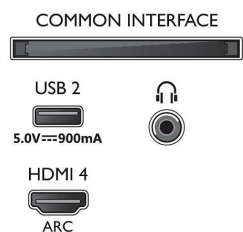

Android TV LED 4K UHD

Ambilight TV em 3 lados Principais formatos HDR suportados, Motor de imagem P5 – 120 Hz, Televisor Android de 139 cm (55")

Especificações

Ambilight

- Funcionalidades Ambilight: Ambilight+Hue incorporado, Ambilight música, Modo de jogo, Adaptável à cor da parede, Modo Lounge light, AmbiWakeup, AmbiSleep, Altifalantes sem fios em casa Philips, Ambilight Aurora, Animação de arranque do Ambilight
- Versão da Ambilight: em 3 lados

2 colunas frequências médias e altas 10

W, subwoofer 30 W

- Tamanho do ecrã na diagonal (métrico): 139 cm
- Visor: LED 4K Ultra HD
- Resolução do painel: 3840 x 2160
- Taxa de atualização nativa: 120 Hz
- Motor de imagem: P5 Perfect Picture Engine
- Melhoramento de imagem: Micro Dimming Pro, HDR10+, Dolby Vision, Modo de cineasta, Natural Motion, Vasta gama cromática 90% DCI/P3, Pronto para CaIMAN
- Tamanho do ecrã na diagonal (pol.): 55 polegadas

Resolução de entrada do ecrã

- Resolução – Taxa de atualização: 576p – 50 Hz, 640 x 480 – 60 Hz, 720p – 50 Hz, 60 Hz, 2560 x 1440 - 60 Hz, 120 Hz, 1920 x 1080p - 24 Hz, 25 Hz, 30 Hz, 50 Hz, 3840 x 2160p - 24 Hz, 25 Hz, 30 Hz, 50 Hz, , 60 Hz, 100 Hz, 120 Hz.

Sintonizador/recepção/transmissão

- Televisão Digital: DVB-T/T2/T2-HD/C/S/S2
- Guia de programação*: Guia de programação eletrónico, 8 dias

Connections

Side