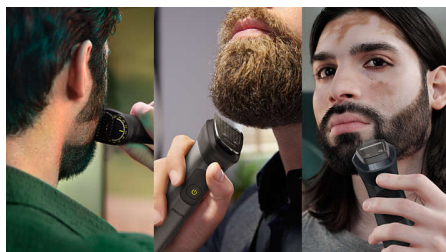

Modelação da barba precisa

O aparador e o seu conjunto com vários pentes oferece 26 regulações de comprimento entre 0,5 e 20 mm em intervalos de precisão de até 0,2 mm para estilos de barba mais curtos e compridos. O design estreito do acessório aparador de precisão facilita a criação de contornos definidos e detalhes finos. Finalize as bochechas, o queixo e o pescoço com o aparador em metal para obter o look pretendido.