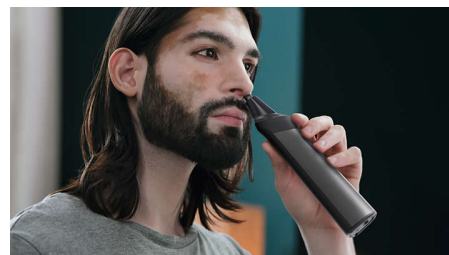

Aparar pelos do nariz/orelhas

Evite golpes e cortes, pois o aparador tudo-em-um remove rapidamente pelos indesejados do nariz e orelhas.