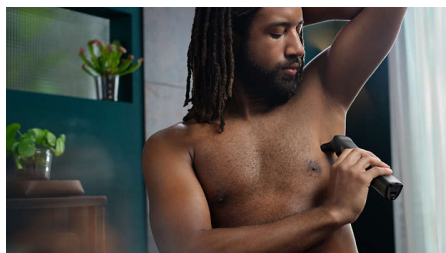

Cuidados corporais confortáveis

Corte os pelos em qualquer zona abaixo do pescoço com conforto com o nosso acessório do depilador para o corpo. Um sistema de proteção da pele único protege as áreas

sensíveis enquanto corta pelos tão rente quanto 0,5 mm. Também pode aparar pelos corporais com o pente de encaixe.