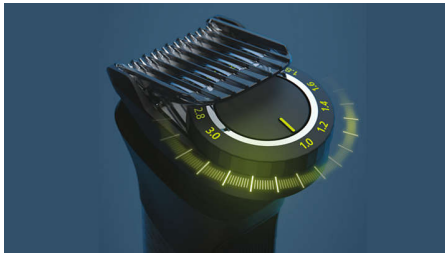

Destaque

Pente aparador de precisão

O pente aparador patenteado oferece 11 regulações de comprimento entre 1 e 3 mm, para que consiga alcançar um corte uniforme com o comprimento exato que pretende.