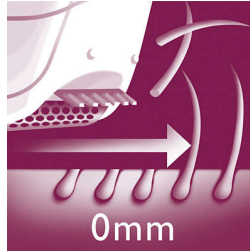

Accessoires

- Tête de rasage pour un rasage en douceur des zones sensibles

Utilisation simple et sans effort

- Forme ergonomique pour une prise en main facile
- Tête d'épilation lavable pour plus d'hygiène et un nettoyage facile

Résultat durable

- Le système d'épilation retire les poils à la racine
- Les disques retirent délicatement les poils sans tirer sur la peau

Points forts

Forme ergonomique

Une forme arrondie esthétique qui tient parfaitement dans la main, pour une épilation confortable.

Disques d'épilation doux

Cet épilateur est doté de disques d'épilation éliminant même les poils de 0,5 mm sans tirer sur la peau.

Tête d'épilation lavable

Cet épilateur est doté d'une tête d'épilation lavable. Cette tête est amovible et lavable à l'eau, pour une meilleure hygiène.

Accessoire efficacité

Le système d'épilation vous garantit une peau douce et lisse, pendant des semaines.

Tête de rasage

La tête de rasage épouse les contours de votre maillot et de vos aisselles pour un rasage très précis.