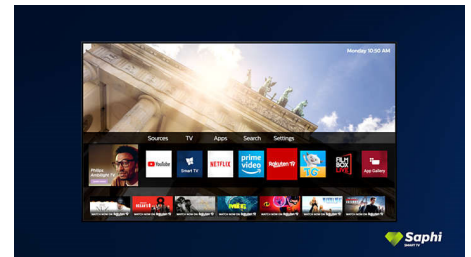

Coleção de televisores SAPHI

Coleção de televisores Philips. Netflix, Prime Video e muito mais.