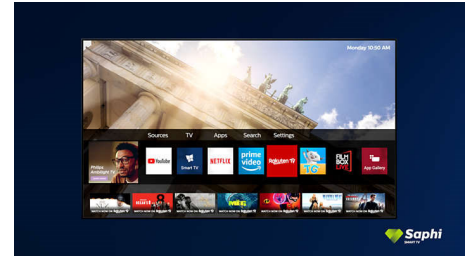

## Televisor Saphi Smart TV

O SAPHI é um sistema operativo rápido e intuitivo que permite uma utilização agradável da sua Philips Smart TV. Desfrute da ótima qualidade de imagem e do acesso com um único botão a um menu de ícones organizado. Controle o seu televisor com facilidade e navegue rapidamente entre as aplicações populares da Philips Smart TV, incluindo YouTube, Netflix e muito mais.