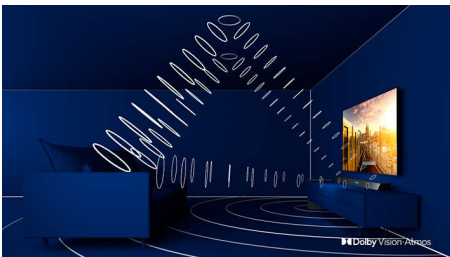

Dolby Vision e Dolby Atmos

Compatível com o som excelente e os formatos de vídeo Dolby, o que significa que os

conteúdos HDR que vê têm uma aparência e som gloriosamente reais. Quer seja a série mais recente ou um conjunto de discos Blu-Ray, desfrutará de contraste, luminosidade e cores que refletem as intenções originais do realizador. Também ouvirá um som amplo com clareza, detalhe e profundidade.