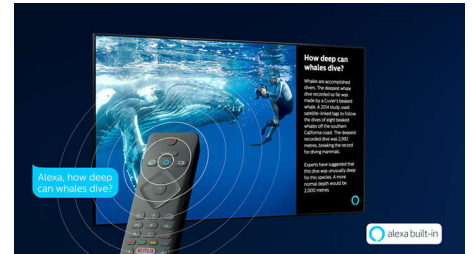

Televisor Saphi Smart TV

O SAPHI é um sistema operativo rápido e intuitivo que permite uma utilização agradável da sua Philips Smart TV. Desfrute da ótima qualidade de imagem e do acesso com um único botão a um menu de ícones organizado. Controle o seu televisor com facilidade e

50PUS6814/12

navegue rapidamente entre as aplicações populares da Philips Smart TV, incluindo YouTube, Netflix e muito mais.

Alexa integrada

Agora, pode utilizar a sua voz para controlar o televisor Philips Smart TV. Mude de canais de televisão ao dizer os seus nomes. Mude para a sua consola de jogos. Controle dispositivos domésticos inteligentes como as luzes e o termóstato. Pode fazer tudo isto e muito mais com a Alexa.