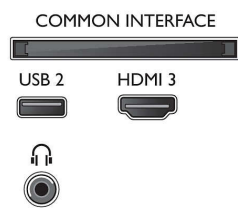

Especificações

Ambilight

- Versão da Ambilight: em 3 lados

2 colunas frequências médias e altas 10 W, subwoofer 30 W

- Rácio de visualização: 16:9
- Tamanho do ecrã na diagonal (métrico): 126 cm
- Visor: LED 4K Ultra HD
- Resolução do painel: 3840x2160
- Melhoramento de imagem: Micro Dimming, Ultra Resolution, 1200 ppi, Dolby Vision, HDR10+
- Tamanho do ecrã na diagonal (pol.): 50 polegadas

Resolução suportada do ecrã

- Entradas para computador em todos os HDMI: até 4K UHD 3840 x 2160 a 60 Hz
- Entradas de vídeo em todos os HDMI: até 4K UHD 3840 x 2160 a 60 Hz, Compatível com HDR, HDR10/HLG (Hybrid Log Gamma), HDR10+/Dolby Vision

Sintonizador/receção/transmissão

- Televisão Digital: DVB-T/T2/T2-HD/C/S/S2
- Reprodução de vídeo: NTSC, PAL, SECAM
- Suporte de MPEG: MPEG2, MPEG4
- Guia de programação*: Guia de programação eletrónico, 8 dias

- Indicação da força do sinal
- Teletexto: 1000 páginas de Hipertexto
- Suporte de HEVC

Funcionalidades da Smart TV

- Interação com utilizador: SimplyShare, Com certificação Wi-Fi Miracast*
- Televisor interativo: HbbTV
- Programa: Pausa TV, Gravação USB*
- Aplicações da SmartTV*: Lojas de vídeo online, Navegador de Internet aberto, TV on Demand, YouTube
- Facilidade de Instalação: Deteção automática de dispositivos Philips, Assistente de instalação de

Connections

Side