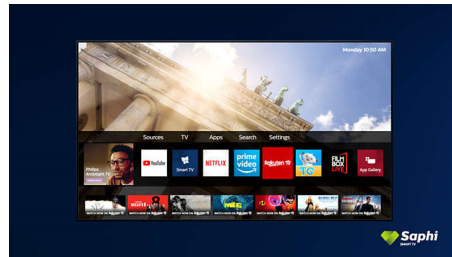

Design fino. Luz magnífica.

- Televisor LED 4K UHD. Cores ricas. Detalhes fantásticos.
- Moldura fina com barra em T e acabamento mate metálico

SAPHI. A forma inteligente de desfrutar do seu televisor.

- Alexa incorporada. A sua voz é o telecomando.
- Acesso a um menu de ícones organizado com um único botão.

Dolby Vision e Dolby Atmos

Compatível com o som excelente e os formatos de vídeo Dolby, o que significa que os conteúdos HDR que vê têm uma aparência e som gloriosamente reais. Quer seja a série mais recente ou um conjunto de discos Blu-Ray, desfrutará de contraste, luminosidade e

Televisor Saphi Smart TV

O SAPHI é um sistema operativo rápido e intuitivo que permite uma utilização agradável da sua Philips Smart TV. Desfrute da ótima qualidade de imagem e do acesso com um único botão a um menu de ícones organizado. Controle o seu televisor com facilidade e