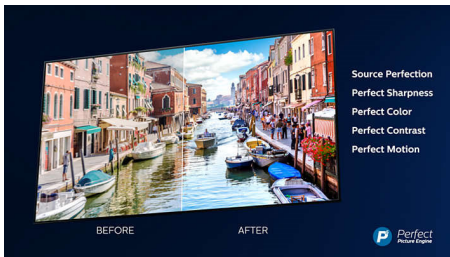

P5 Perfect Picture Engine

O processador Philips P5 proporciona uma imagem tão brilhante como os conteúdos de que gosta. Os detalhes têm uma profundidade visivelmente superior. As cores são vivas, enquanto os tons de pele parecem naturais. O contraste é tão nítido que irá sentir todos os detalhes. Os movimentos são completamente suaves.