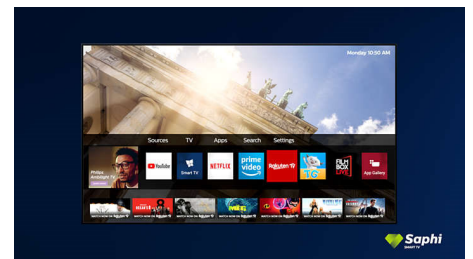

Coleção de televisores SAPHI

Coleção de televisores Philips. Netflix, Prime Video e muito mais.