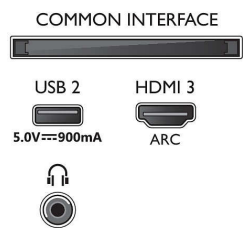

Especificações

2 colunas frequências médias e altas 10 W, subwoofer 30 W

- Rácio de visualização: 16:9
- Tamanho do ecrã na diagonal (pol.): 58 polegada
- Tamanho do ecrã na diagonal (métrico): 146 cm
- Visor: LED 4K Ultra HD
- Resolução do painel: 3840x2160
- Motor de imagem: P5 Perfect Picture Engine
- Melhoramento de imagem: Ultra Resolution, Dolby Vision, HDR10+, HLG (Hybrid Log Gamma)
- Tamanho do ecrã na diagonal (pol.): 58 polegadas

Resolução suportada do ecrã

- Entradas para computador em todos os HDMI: até 4K UHD 3840 x 2160 a 60 Hz, HDR suportado, HDR10/ HLG
- Entradas de vídeo em todos os HDMI: até 4K UHD 3840 x 2160 a 60 Hz, Compatível com HDR, HDR10/HLG (Hybrid Log Gamma), HDR10+/ Dolby Vision

Sintonizador/receção/transmissão

- Televisão Digital: DVB-T/T2/T2-HD/C/S/S2
- Reprodução de vídeo: PAL, SECAM

- Suporte de MPEG: MPEG2, MPEG4
- Guia de programação*: Guia de programação eletrónico, 8 dias
- Indicação da força do sinal
- Teletexto: 1000 páginas de Hipertexto
- Suporte de HEVC

Funcionalidades da Smart TV

- Interação com utilizador: SimplyShare, Espelhamento de ecrã
- Televisor interativo: HbbTV
- Aplicações da SmartTV*: Lojas de vídeo online,

Connections

Side