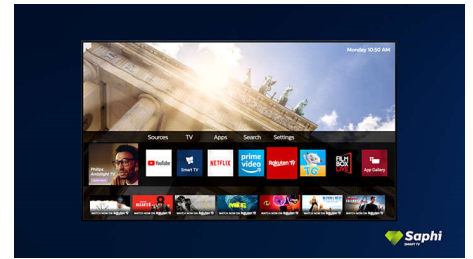

## Televisor Saphi Smart TV

O SAPHI é um sistema operativo rápido e intuitivo que permite uma utilização agradável da sua Philips Smart TV. Desfrute do acesso com um único botão a um menu de ícones organizado. Navegue rapidamente entre as aplicações populares da Philips Smart TV, incluindo YouTube, Netflix e muito mais.

## Televisor Saphi Smart TV

O SAPHI é um sistema operativo rápido e intuitivo que permite uma utilização agradável da sua Philips Smart TV. Desfrute da ótima qualidade de imagem e do acesso com um único botão a um menu de ícones organizado. Controle o seu televisor com facilidade e navegue rapidamente entre as aplicações populares da Philips Smart TV, incluindo YouTube, Netflix e muito mais.