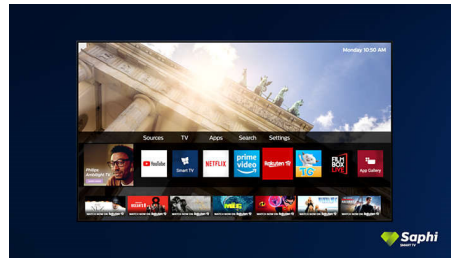

## Televisor Saphi Smart TV

O SAPHI é um sistema operativo rápido e intuitivo que permite uma utilização agradável da sua Philips Smart TV. Desfrute do acesso com um único botão a um menu de ícones organizado. Navegue rapidamente entre as aplicações populares da Philips Smart TV, incluindo YouTube, Netflix e muito mais.