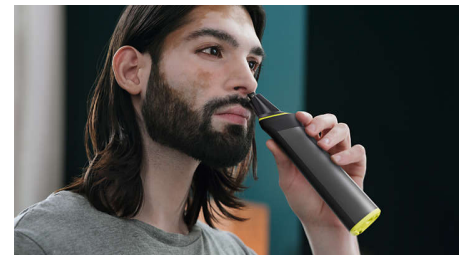

Aparar pelos do nariz/orelhas/sobrancelhas

O acessório aparador para nariz/orelhas remove os pelos indesejados do nariz e das orelhas de forma rápida e segura. Mantenha facilmente as suas sobrancelhas perfeitas e uniformes com o pente para sobrancelhas dedicado.