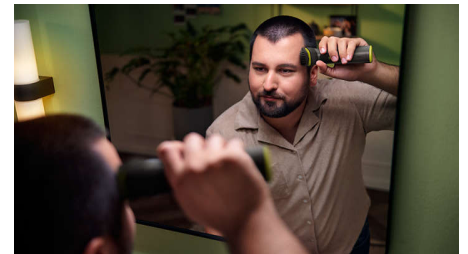

Aparar fácil do cabelo

Com o sistema de vários pentes do aparador, pode escolher regulações de comprimento entre 0,5 e 20 mm para criar o seu penteado em casa.